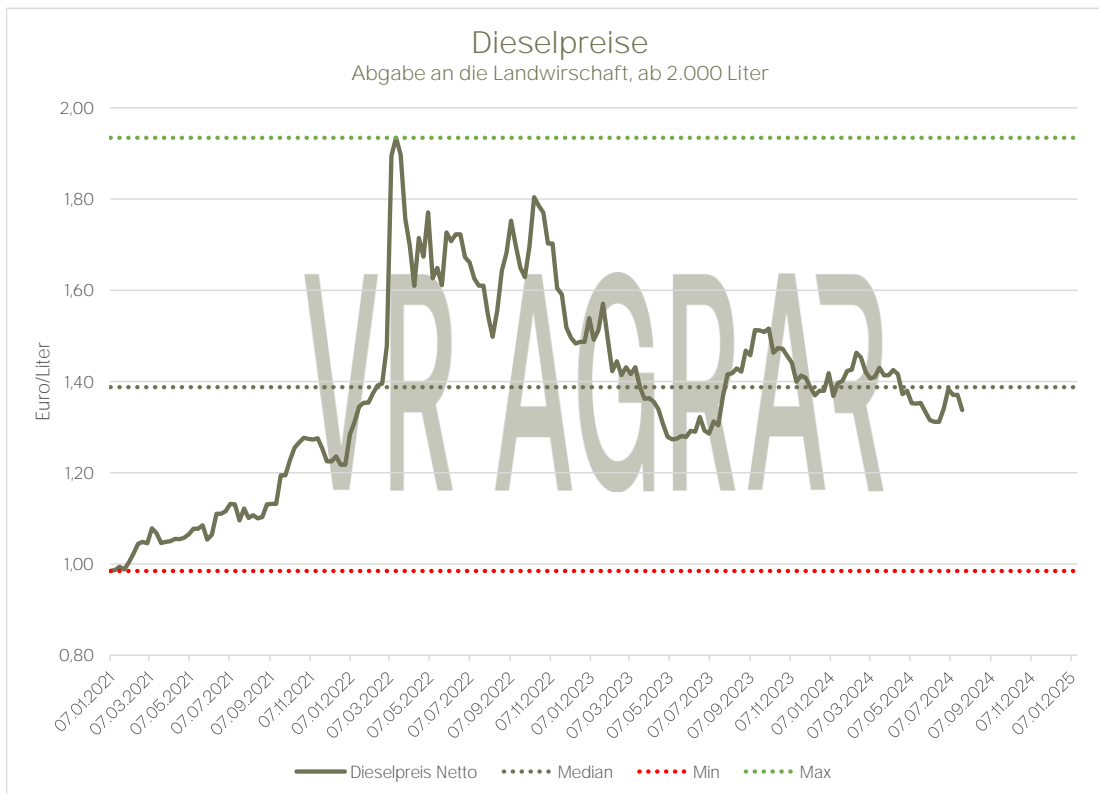

Preisentwicklung

Diesel

Durchschnittspreise Weser-Ems; Abgabe an Landwirtschaft, ab 2.000 Liter Abnahme

Aktualisiert per: 26.07.2024