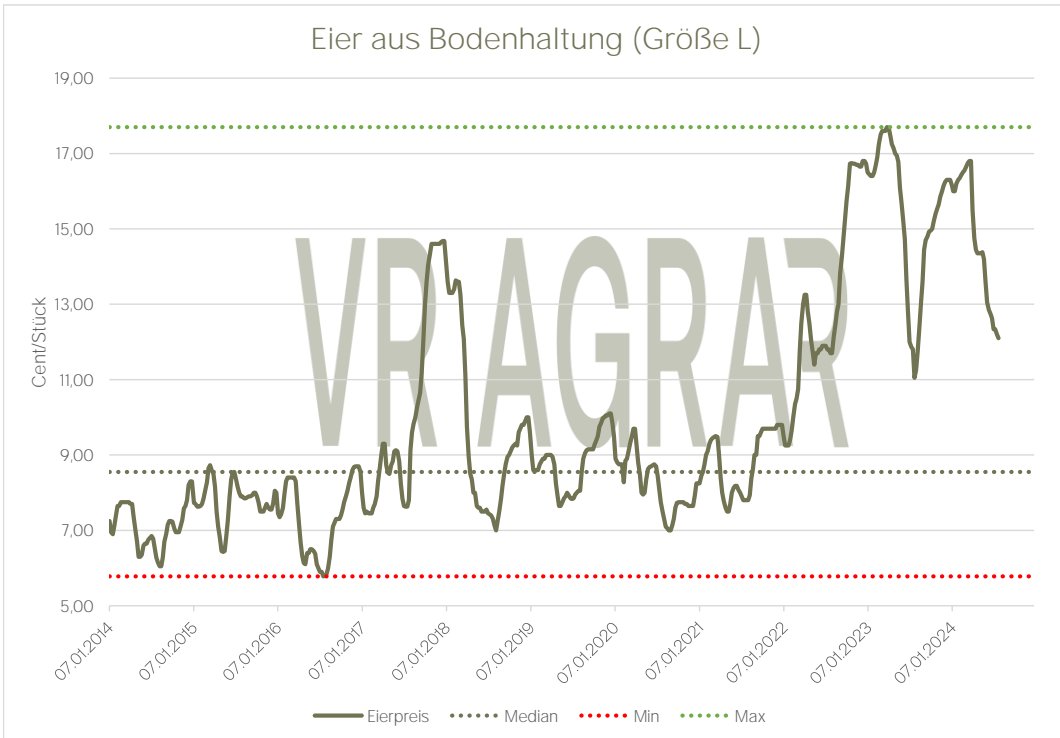

Preisentwicklung
Eier
Klasse L - Bodenhaltung

Aktualisiert per: 26.07.2024