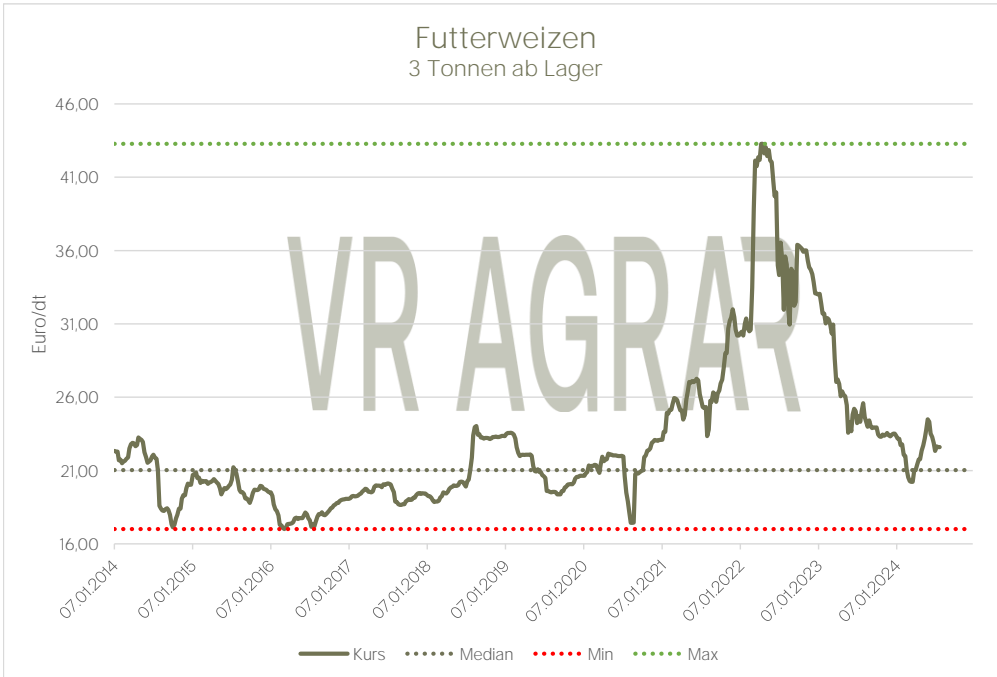

Preisentwicklung
Futterweizen
Lose 3 Tonnen ab Lager

Aktualisiert per: 26.07.2024