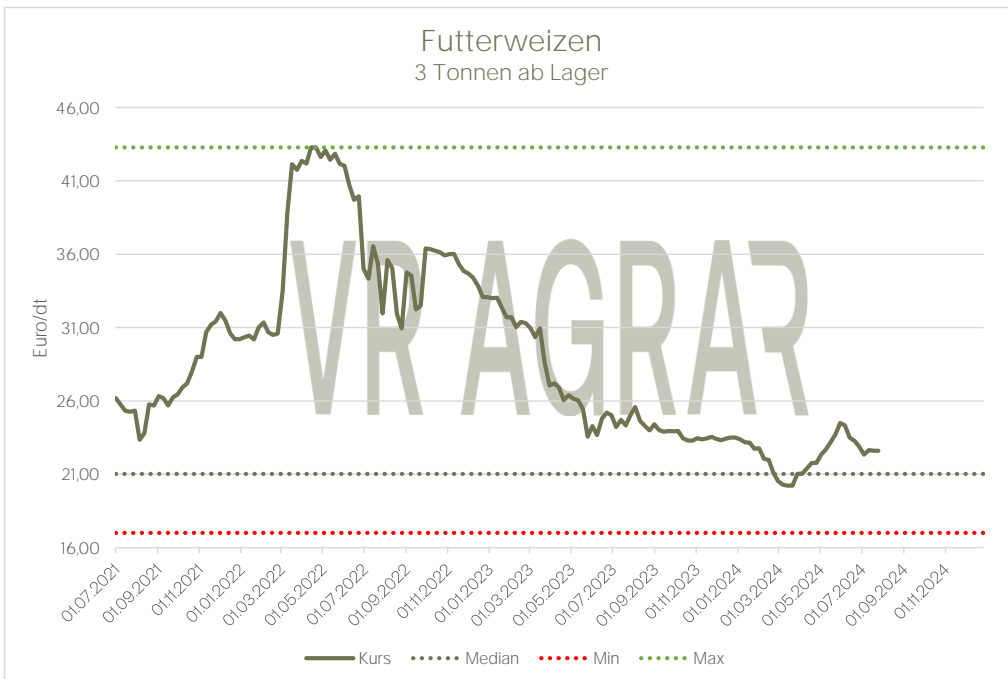

Preisentwicklung
Futterweizen
Lose 3 Tonnen ab Lager

Aktualisiert per: 26.07.2024