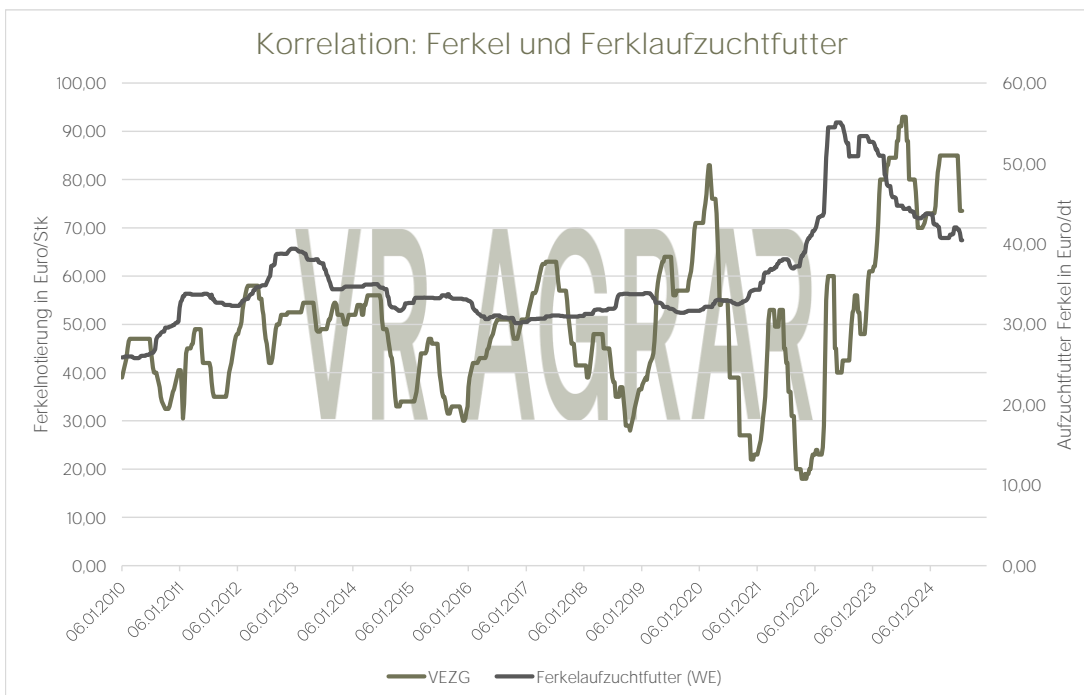

Korrelationen

Ferkel

VEZG

Korrelation Schwein und zu Ferkel: **0,90**
 Media Schwein: **1,55** Euro/kg Schlachtgewicht
 Media Ferkel **49,00**

Korrelation Ferkel und zu Ferkelfutter: **0,28**
 Höchstpreis Ferkelfutter (letzte 10 Jahre) **55,10**
 Tiefstpreis Ferkelfutter (letzte 10 Jahre) **30,15**
 Median Ferkelfutter **33,25**