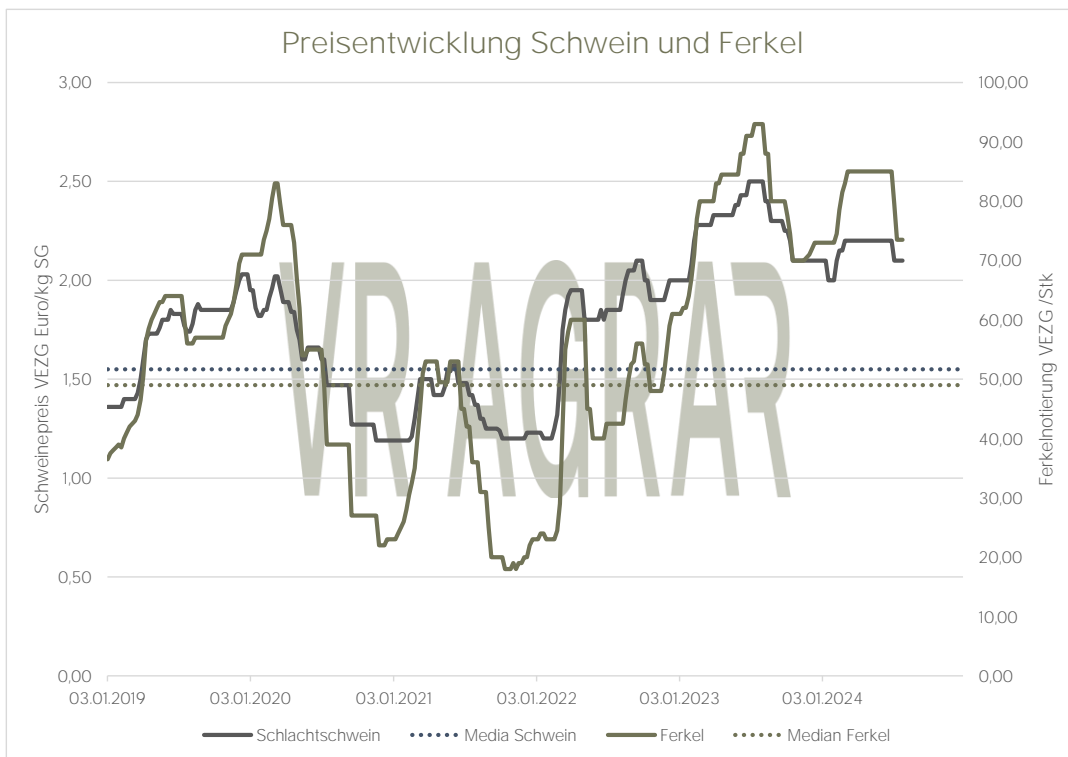

Korrelationen

Ferkel

VEZG

Korrelation Schwein und zu Ferkel: **0,90**
 Media Schwein: **1,55** Euro/kg Schlachtgewicht
 Media Ferkel **49,00**

Korrelation Ferkel und zu Ferkelfutter: **0,28**
 Höchstpreis Ferkelfutter (letzte 10 Jahre) **55,10**
 Tiefstpreis Ferkelfutter (letzte 10 Jahre) **30,15**
 Median Ferkelfutter **33,25**