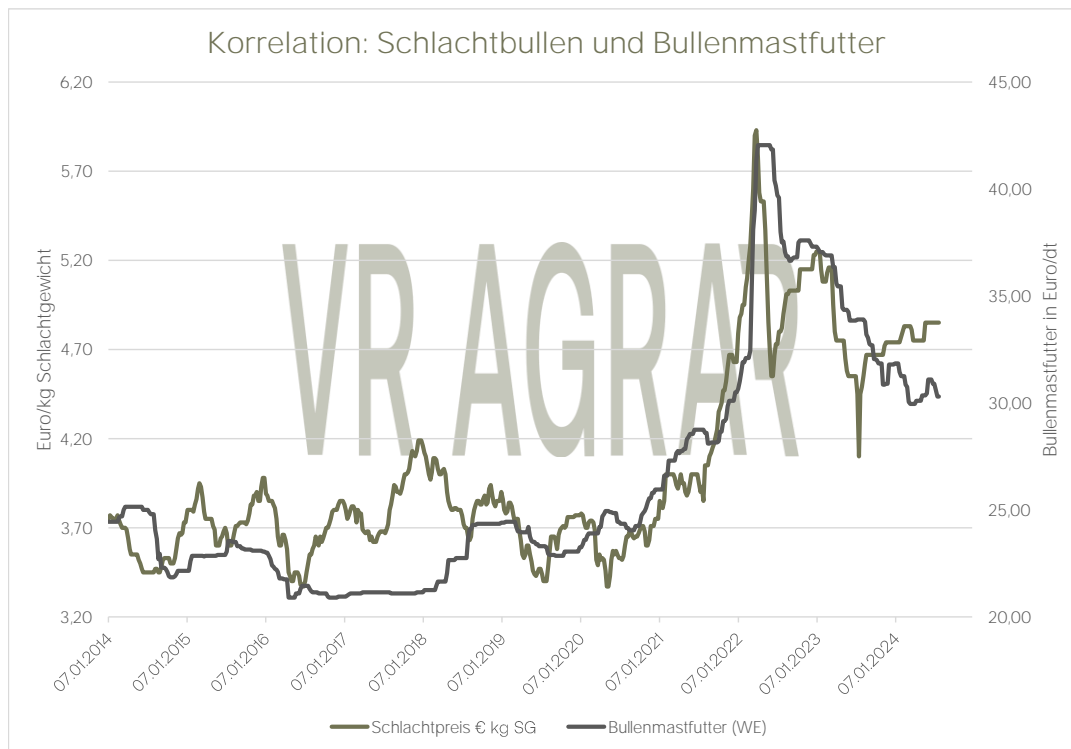

Korrelation
Schlachtbullen
VEZG

Korrelation Schlachtbullen zu Bullenmastfutter

0,88

Korrelation Schlachtbullen zu Schlachtkuh

0,91

Aktualisiert per: 26.07.2024