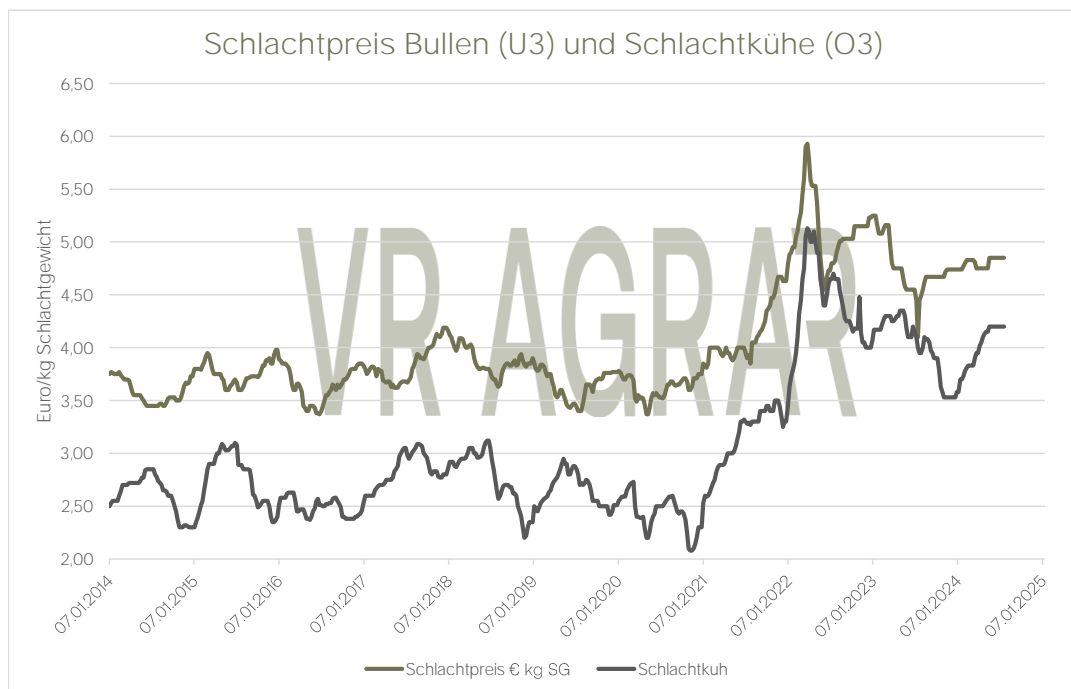

Korrelation
Schlachtbullen
VEZG

Korrelation Schlachtbullen zu Bullenmastfutter

0,88

Korrelation Schlachtbullen zu Schlachtkuh

0,91

Aktualisiert per: 26.07.2024