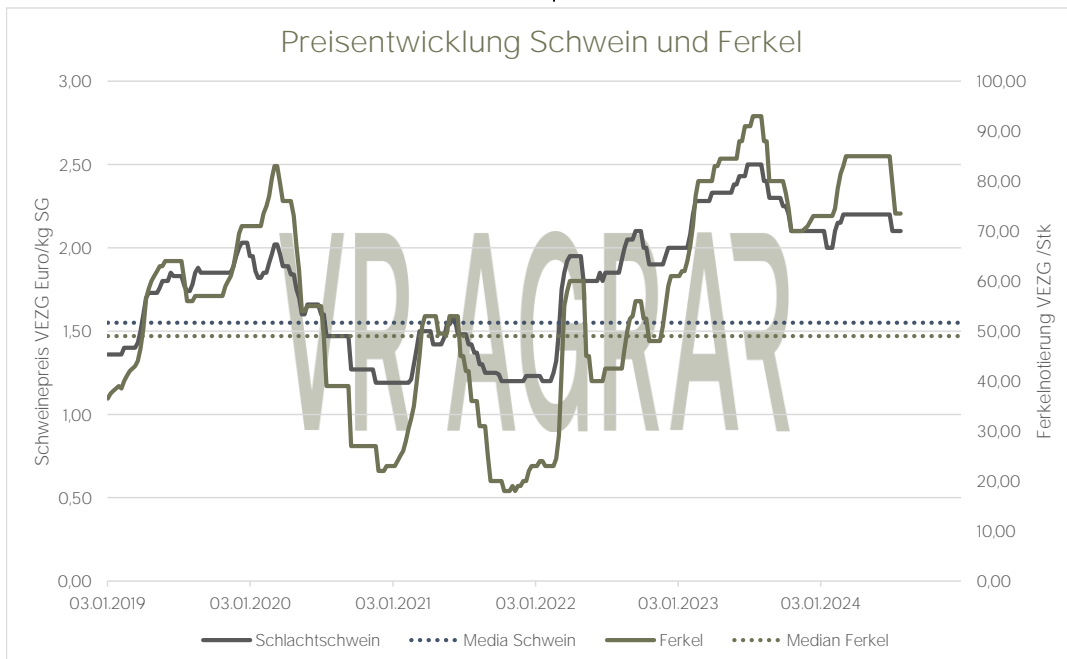

Korrelationen
Schweine
VEZG

Korrelation Schwein und zu Ferkel (10 J) **0,90**
 Korrelation Schwein und zu Ferkel (3 J) **0,93**
 Media Schwein: **1,55** Euro/kg Schlachtgewicht
 Media Ferkel **49,00**

Aktualisiert per: 26.07.2024