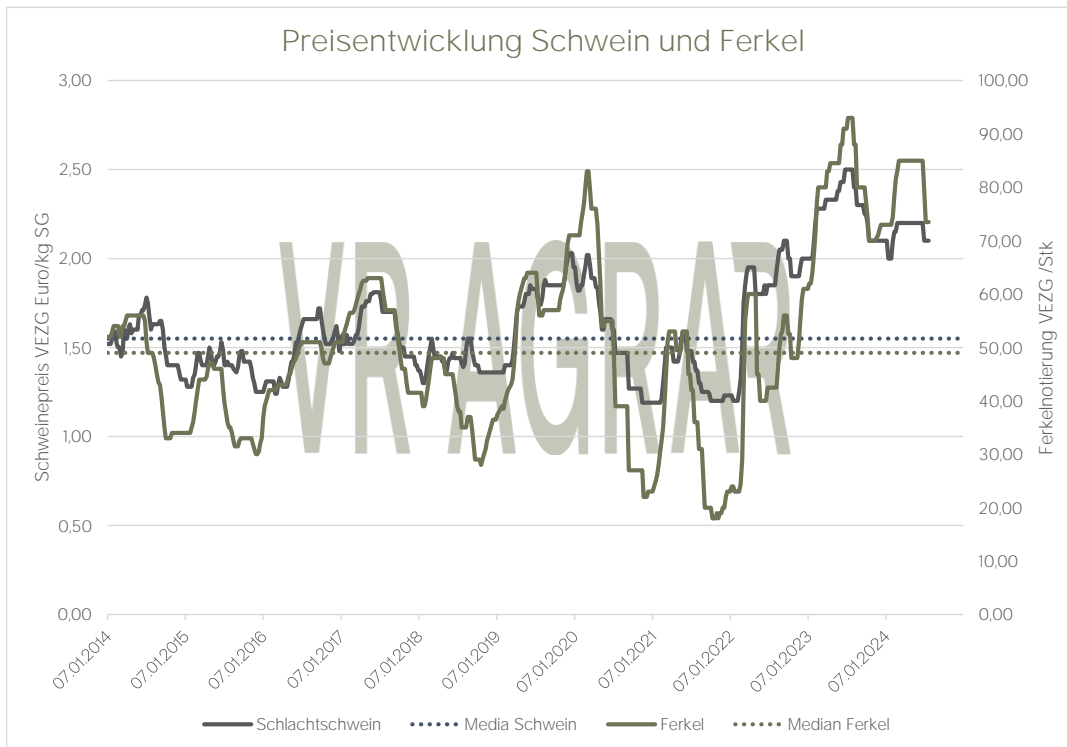

Korrelationen
Schweine
VEZG

Korrelation Schwein und zu Ferkel (10 J) **0,90**
 Korrelation Schwein und zu Ferkel (3 J) **0,93**
 Media Schwein: **1,55** Euro/kg Schlachtgewicht
 Media Ferkel **49,00**

Aktualisiert per: 26.07.2024