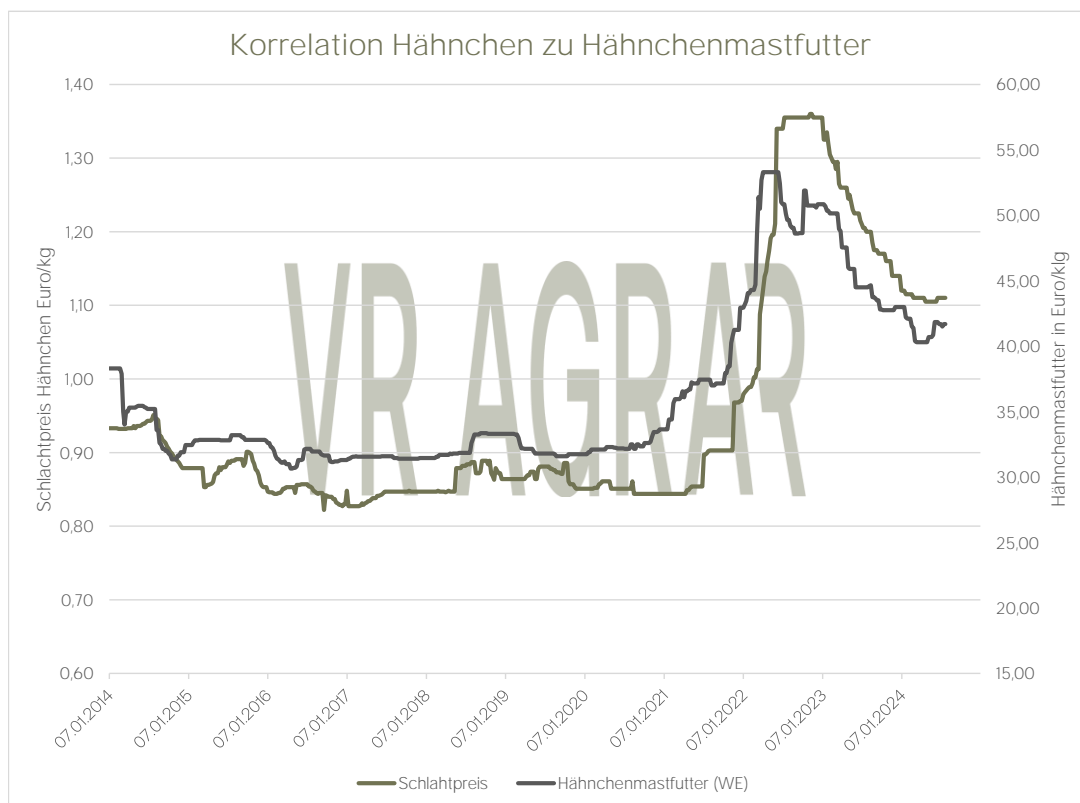

## Korrelationen Masthähnchen

|   |               |
|---|---------------|
| Korrelation Hahn zu Hähnchenmastfutter  | 0,93          |
| Höchstpreis Masthähnchen 10 Jahre       | 1,36 Euro/kg  |
| Tiefstpreis Masthähnchen 10 Jahre       | 0,82 Euro/kg  |
| Media Masthähnchen 10 Jahre             | 0,87 Euro/kg  |
| Höchstpreis Hähnchenmastfuter 10 Jahre  | 53,30 Euro/dt |
| Tiefstpreis Hähnchenmastfutter 10 Jahre | 30,65 Euro/dt |
| Media Hähnchenmastfutter 10 Jahre       | 32,85 Euro/dt |