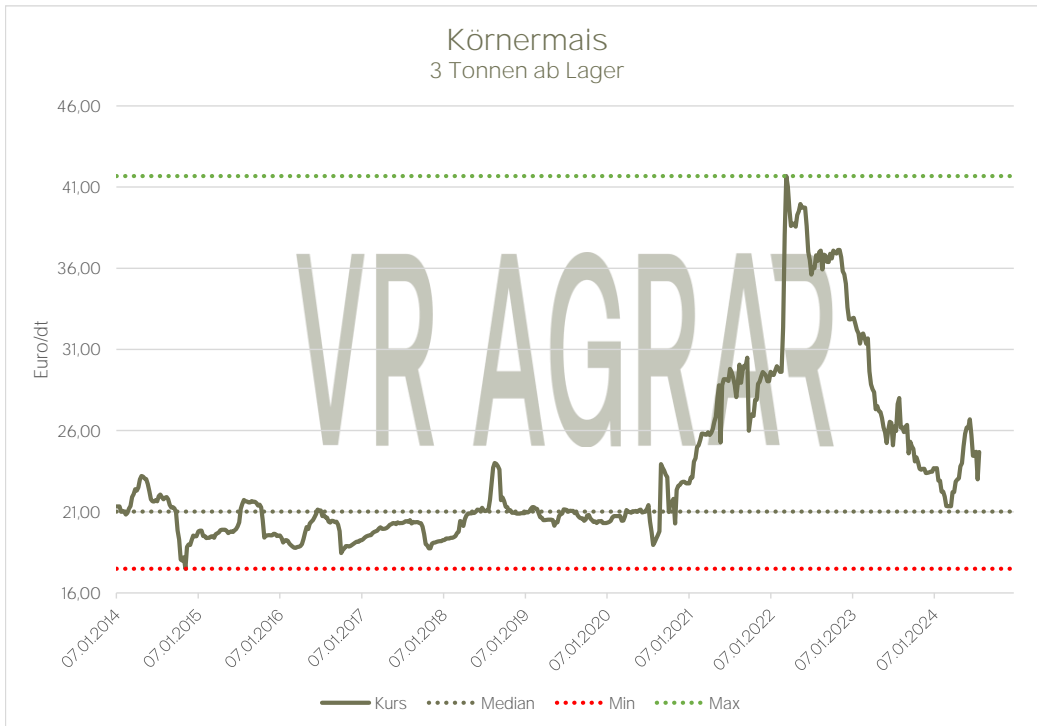

Preisentwicklung  
Körnermais (Futtergetreide)  
Lose 3 Tonnen ab Lager

Aktualisiert per: 26.07.2024