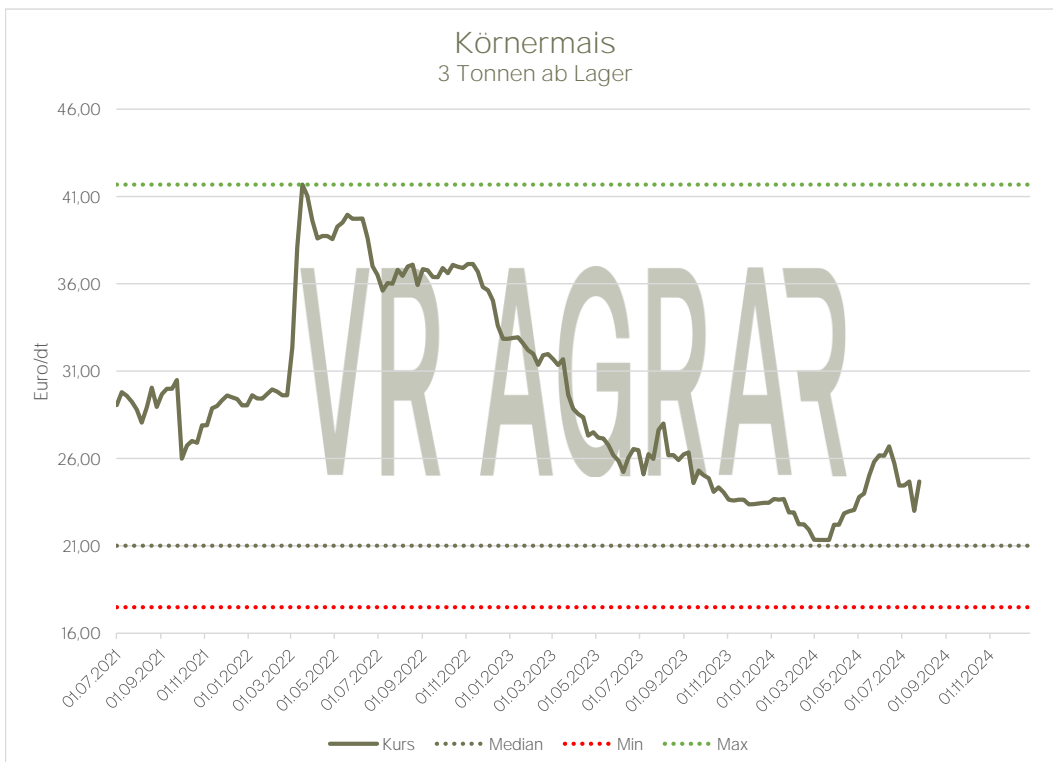

Preisentwicklung  
Körnermais (Futtergetreide)  
Lose 3 Tonnen ab Lager

Aktualisiert per: 26.07.2024