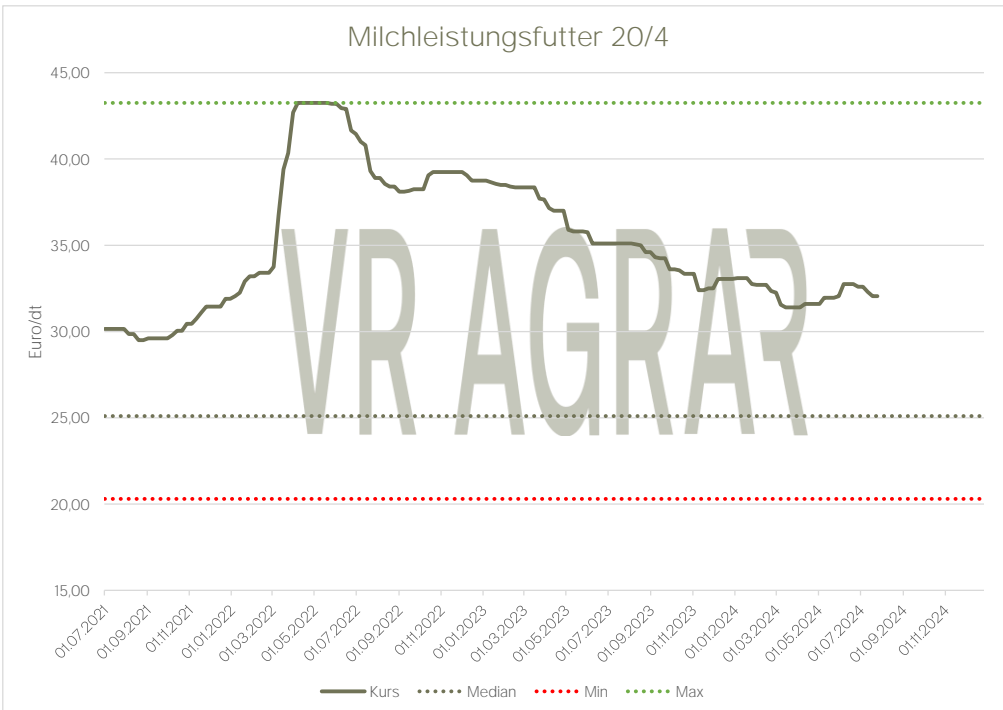

Preisentwicklung  
Milchleistungsfutter

VR AGRAR

Aktualisiert per: 26.07.2024