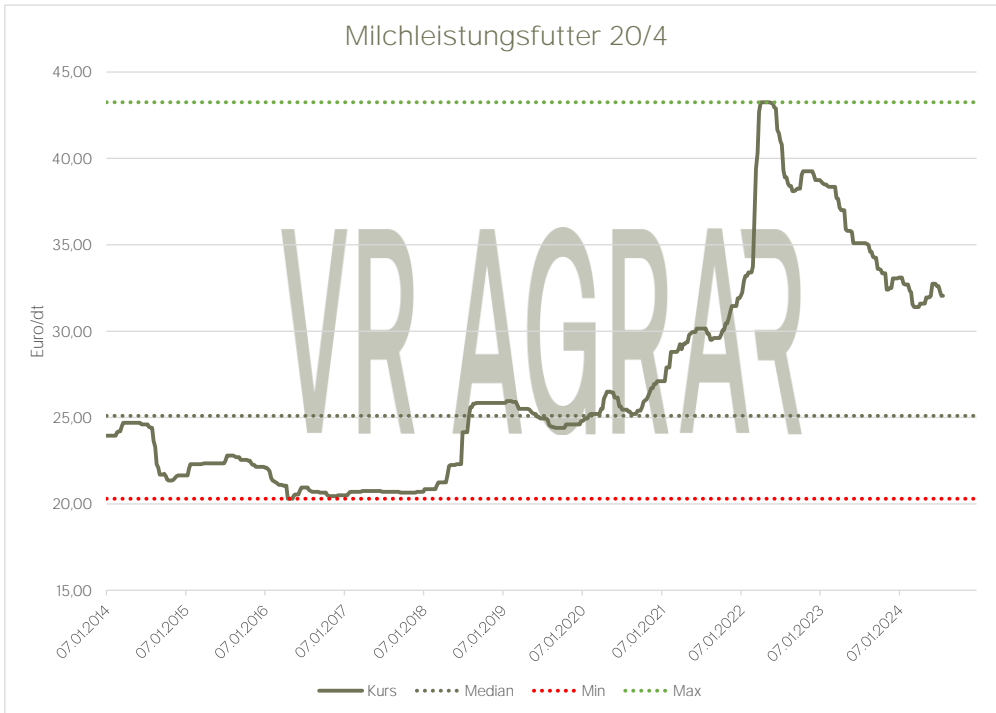

Preisentwicklung  
Milchleistungsfutter

VR AGRAR

Aktualisiert per: 26.07.2024