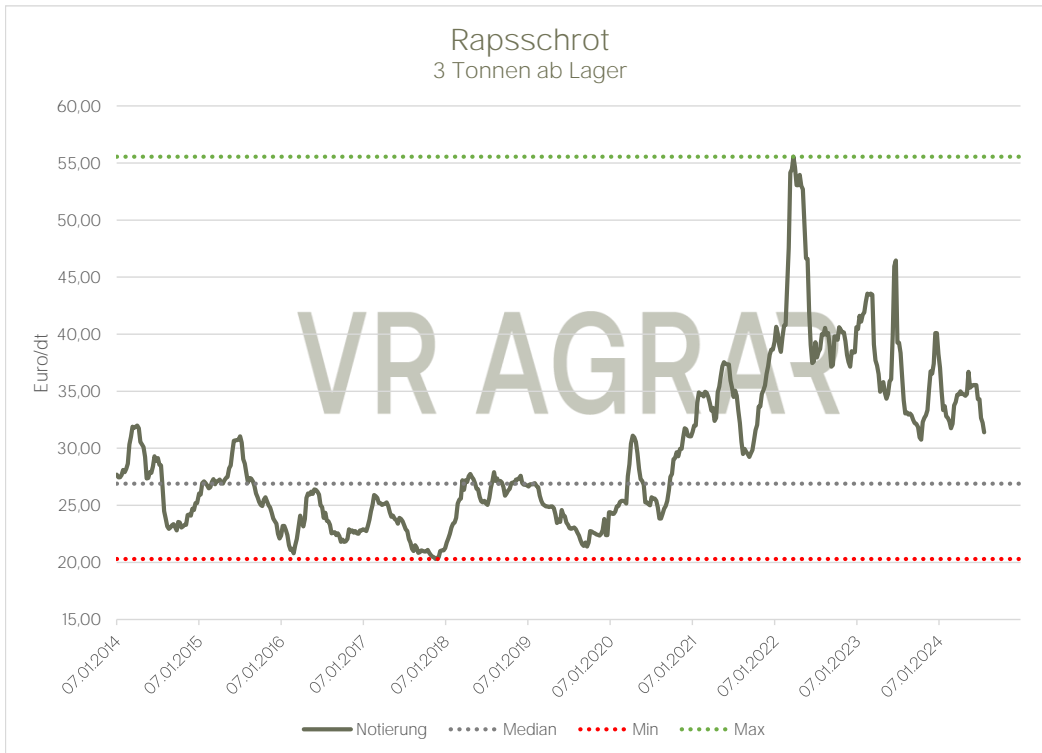

Preisentwicklung  
Rapsschrot  
ab 3 Tonnen, lose ab Lager

Aktualisiert per: 26.07.2024