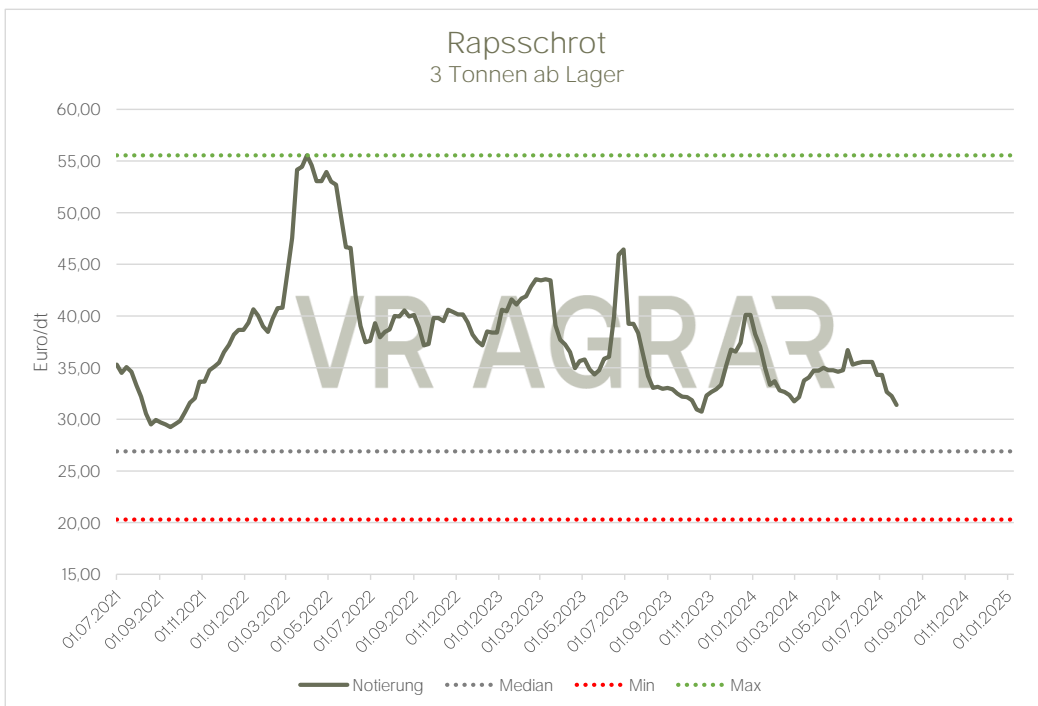

Preisentwicklung  
Rapsschrot  
ab 3 Tonnen, lose ab Lager

Aktualisiert per: 26.07.2024