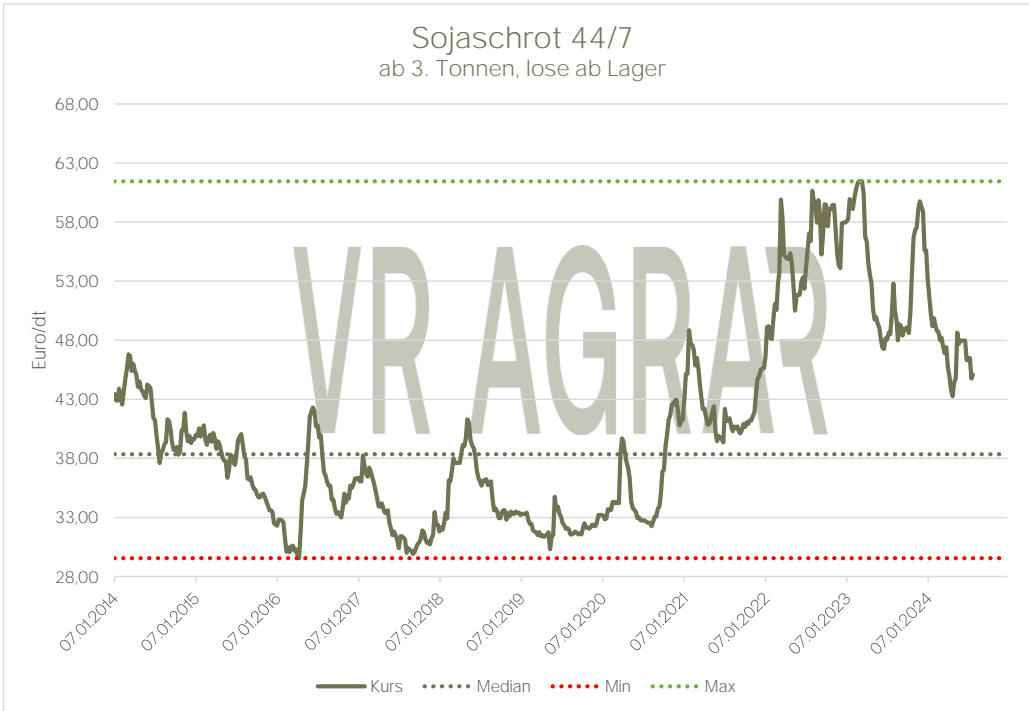

Preisentwicklung  
Sojaschrot  
ab 3 Tonnen, lose ab Lager

Aktualisiert per: 26.07.2024