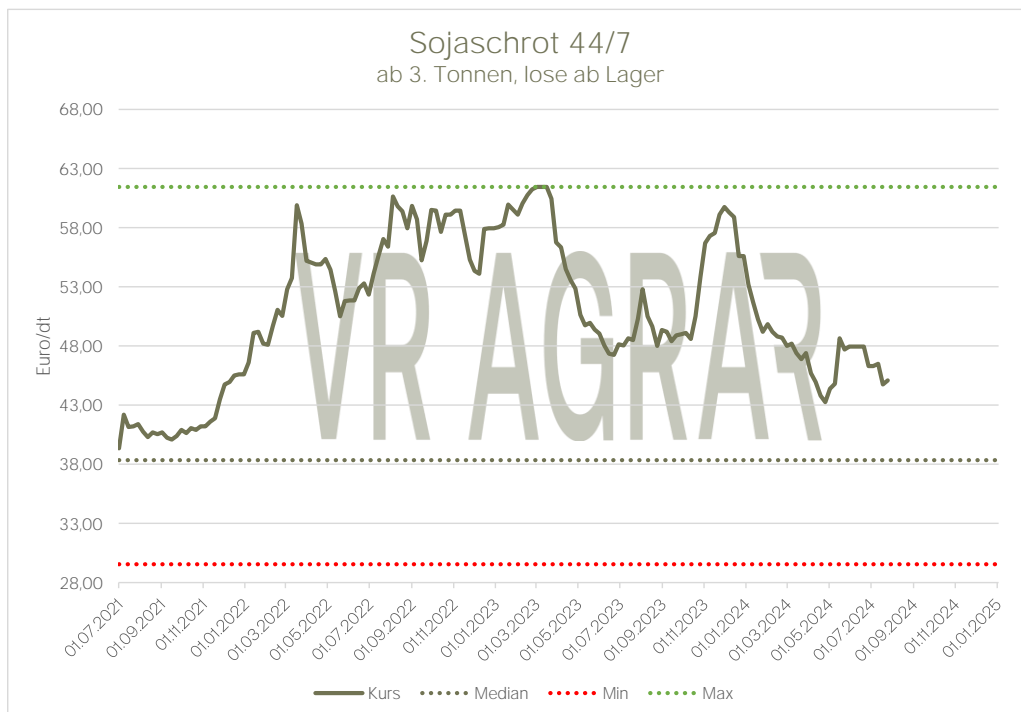

Preisentwicklung  
Sojaschrot  
ab 3 Tonnen, lose ab Lager

Aktualisiert per: 26.07.2024