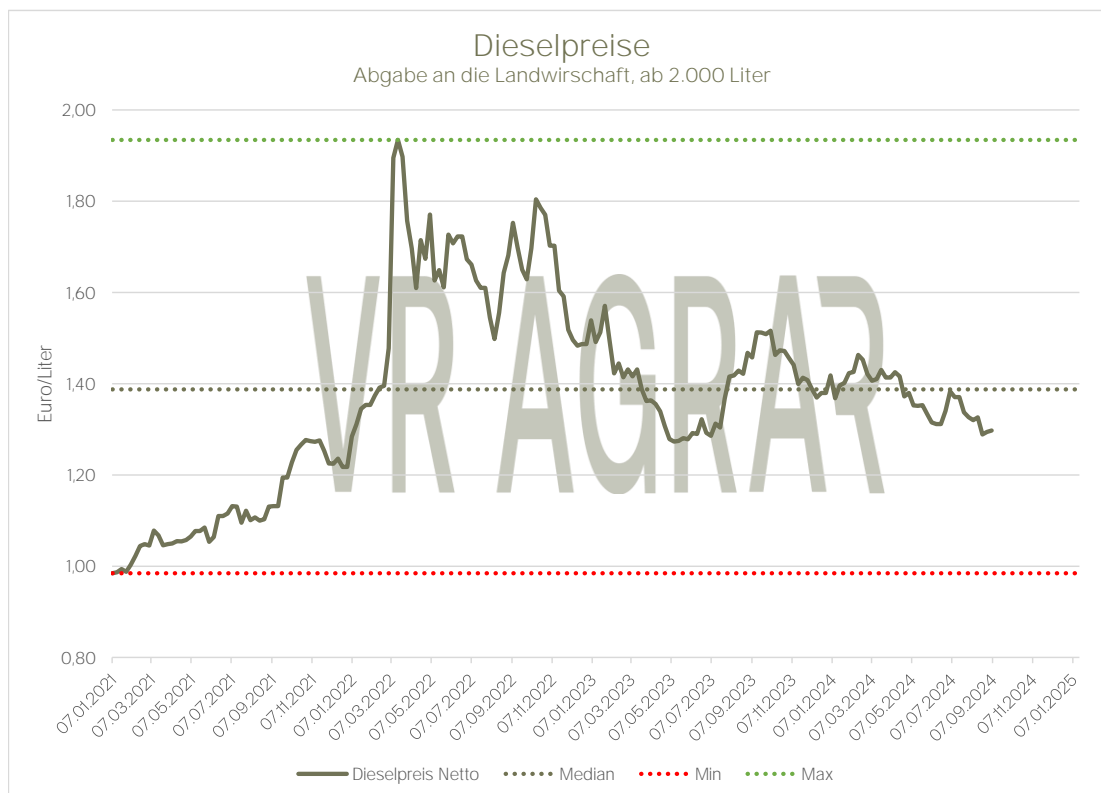

Preisentwicklung

Diesel

Durchschnittspreise Weser-Ems; Abgabe an Landwirtschaft, ab 2.000 Liter Abnahme

Aktualisiert per: 06.09.2024