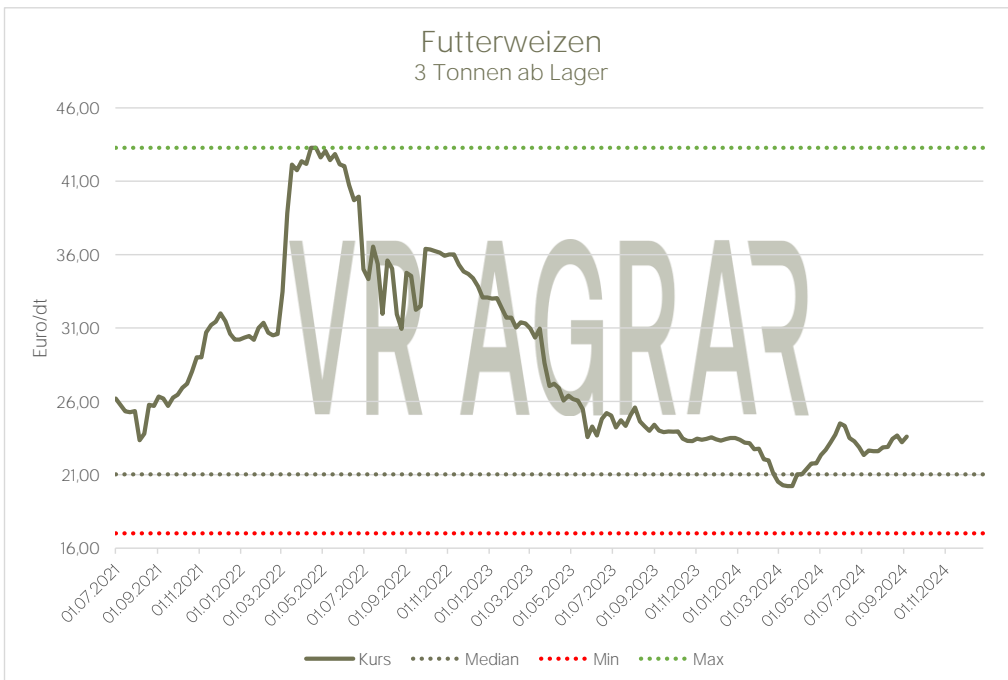

Preisentwicklung
Futterweizen
Lose 3 Tonnen ab Lager

Aktualisiert per: 06.09.2024