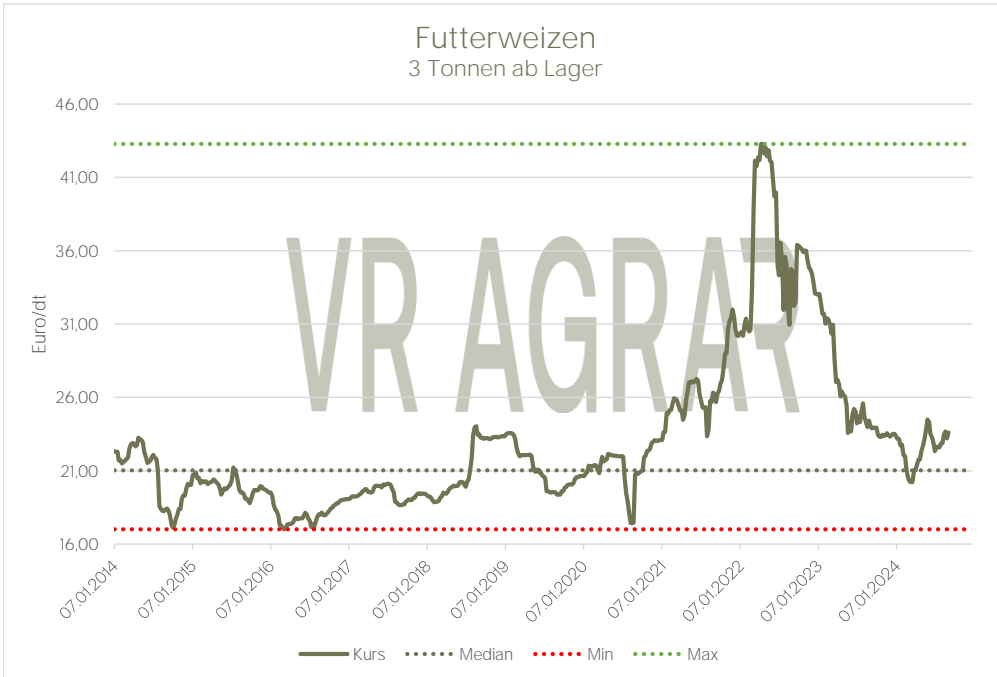

Preisentwicklung
Futterweizen
Lose 3 Tonnen ab Lager

Aktualisiert per: 06.09.2024