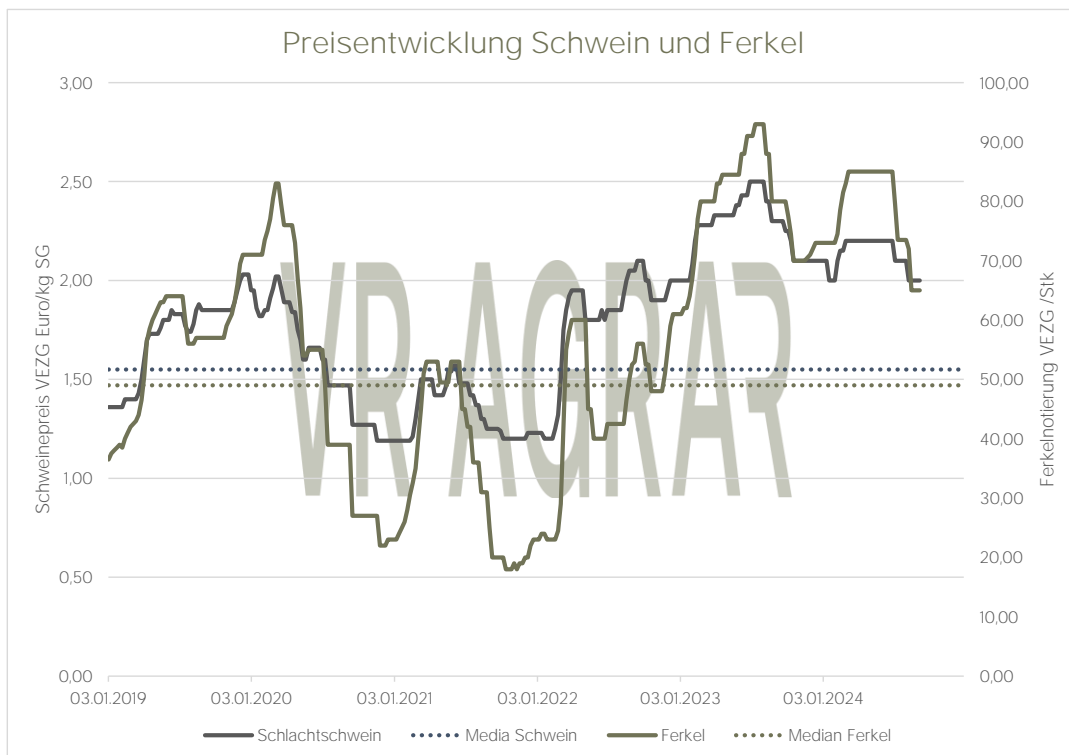

Korrelationen

Ferkel
VEZG

Korrelation Schwein und zu Ferkel: **0,90**
Media Schwein: **1,55** Euro/kg Schlachtgewicht
Media Ferkel **49,00**

Korrelation Ferkel und zu Ferkelfutter: **0,28**
Höchstpreis Ferkelfutter (letzte 10 Jahre) **55,10**
Tiefstpreis Ferkelfutter (letzte 10 Jahre) **30,15**
Median Ferkelfutter **33,25**