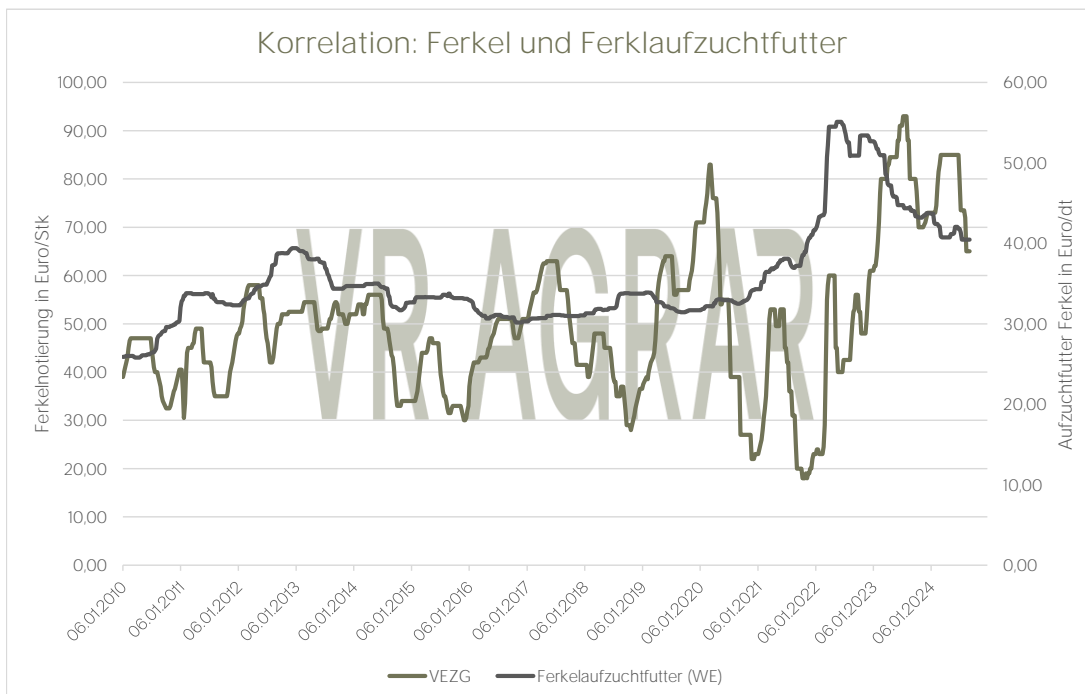

Korrelationen

Ferkel
VEZG

Korrelation Schwein und zu Ferkel: **0,90**
Media Schwein: **1,55** Euro/kg Schlachtgewicht
Media Ferkel **49,00**

Korrelation Ferkel und zu Ferkelfutter: **0,28**
Höchstpreis Ferkelfutter (letzte 10 Jahre) **55,10**
Tiefstpreis Ferkelfutter (letzte 10 Jahre) **30,15**
Median Ferkelfutter **33,25**