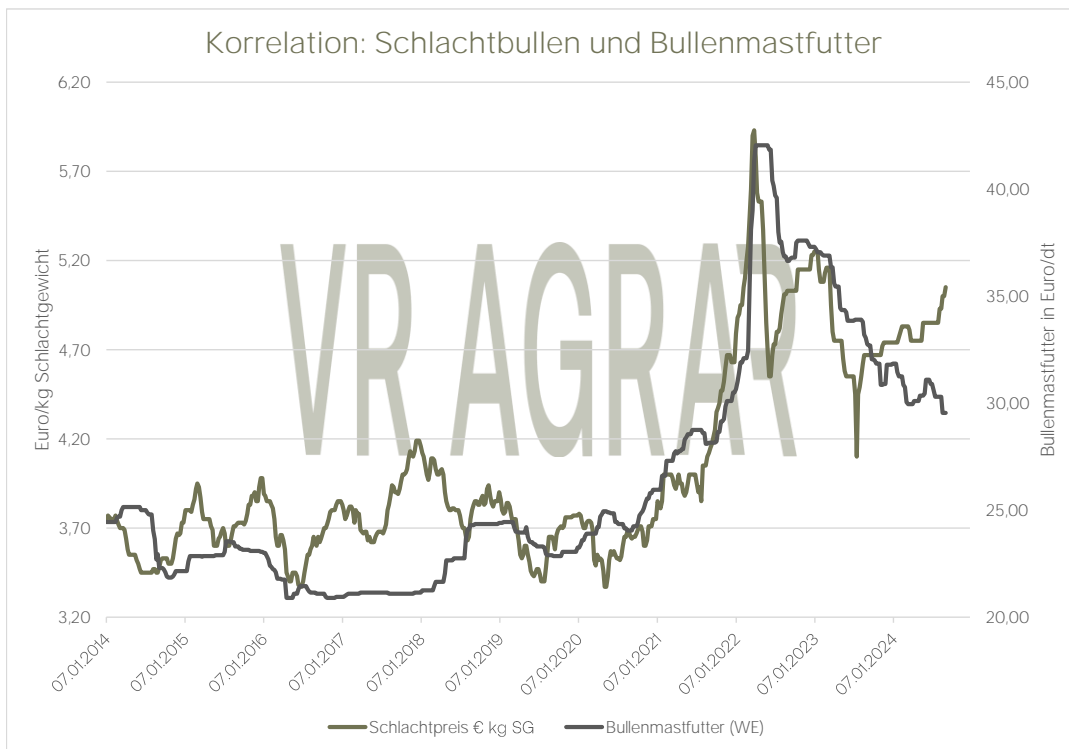

Korrelation
Schlachtbullen
VEZG

Korrelation Schlachtbullen zu Bullenmastfutter

0,88

Korrelation Schlachtbullen zu Schlachtkuh

0,91

Aktualisiert per: 06.09.2024