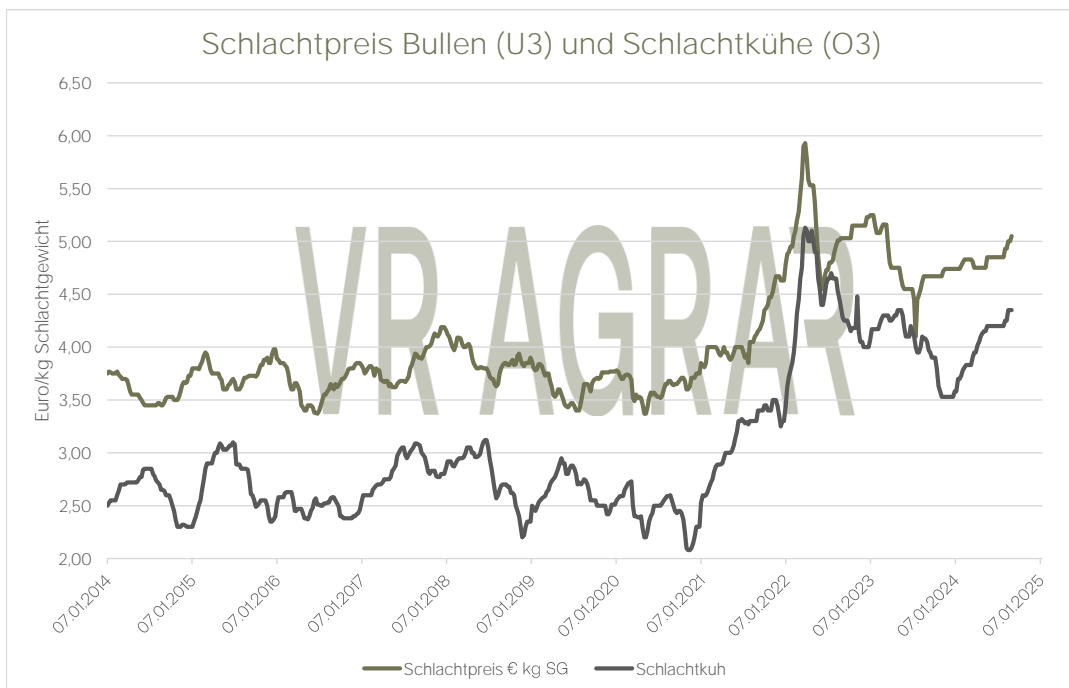

Korrelation
Schlachtbullen
VEZG

Korrelation Schlachtbullen zu Bullenmastfutter

0,88

Korrelation Schlachtbullen zu Schlachtkuh

0,91

Aktualisiert per: 06.09.2024