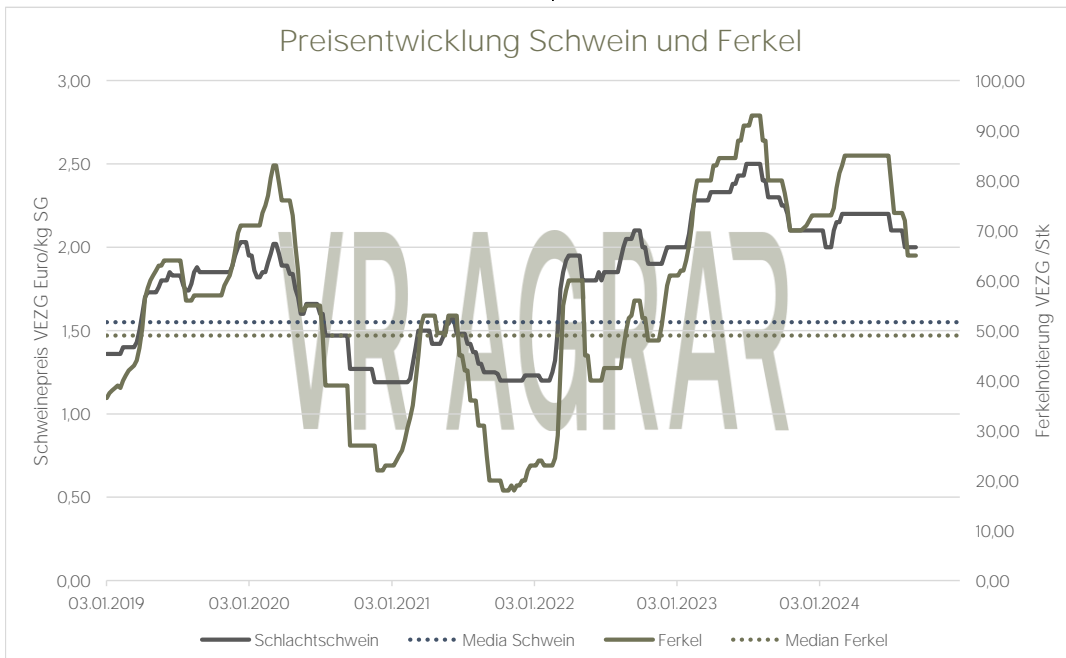

Korrelationen
Schweine
VEZG

Korrelation Schwein und zu Ferkel (10 J) **0,90**
 Korrelation Schwein und zu Ferkel (3 J) **0,93**
 Media Schwein: **1,55** Euro/kg Schlachtgewicht
 Media Ferkel **49,00**

Aktualisiert per: 06.09.2024