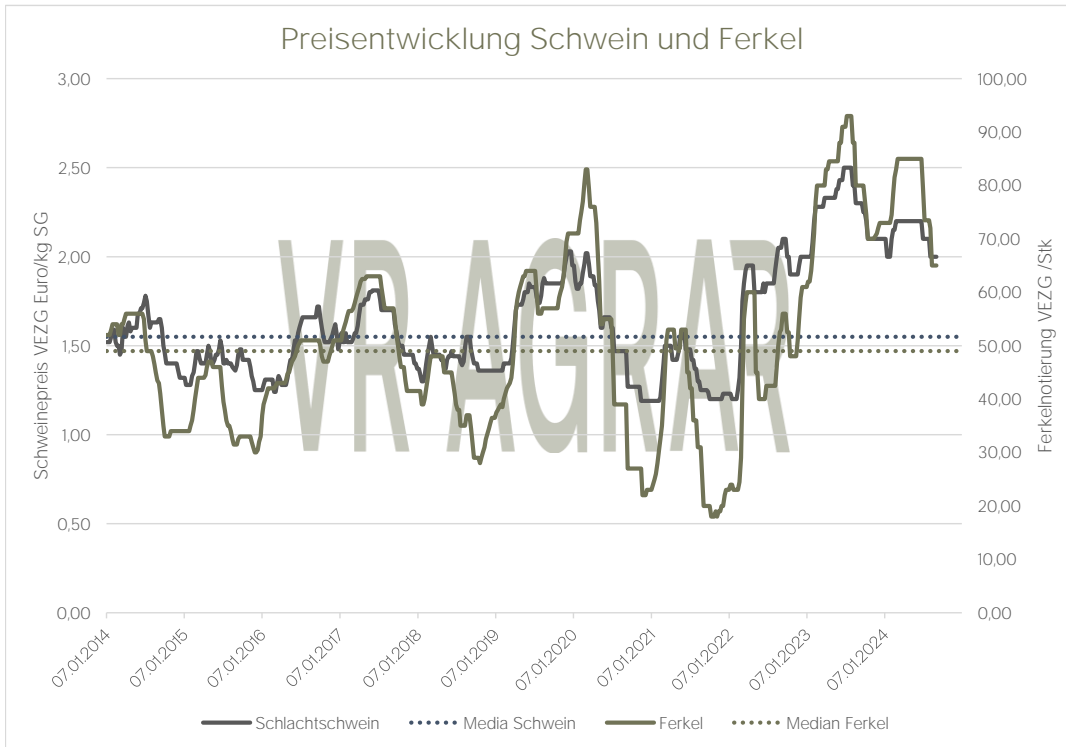

Korrelationen
Schweine
VEZG

Korrelation Schwein und zu Ferkel (10 J) **0,90**
 Korrelation Schwein und zu Ferkel (3 J) **0,93**
 Media Schwein: **1,55** Euro/kg Schlachtgewicht
 Media Ferkel **49,00**

Aktualisiert per: 06.09.2024