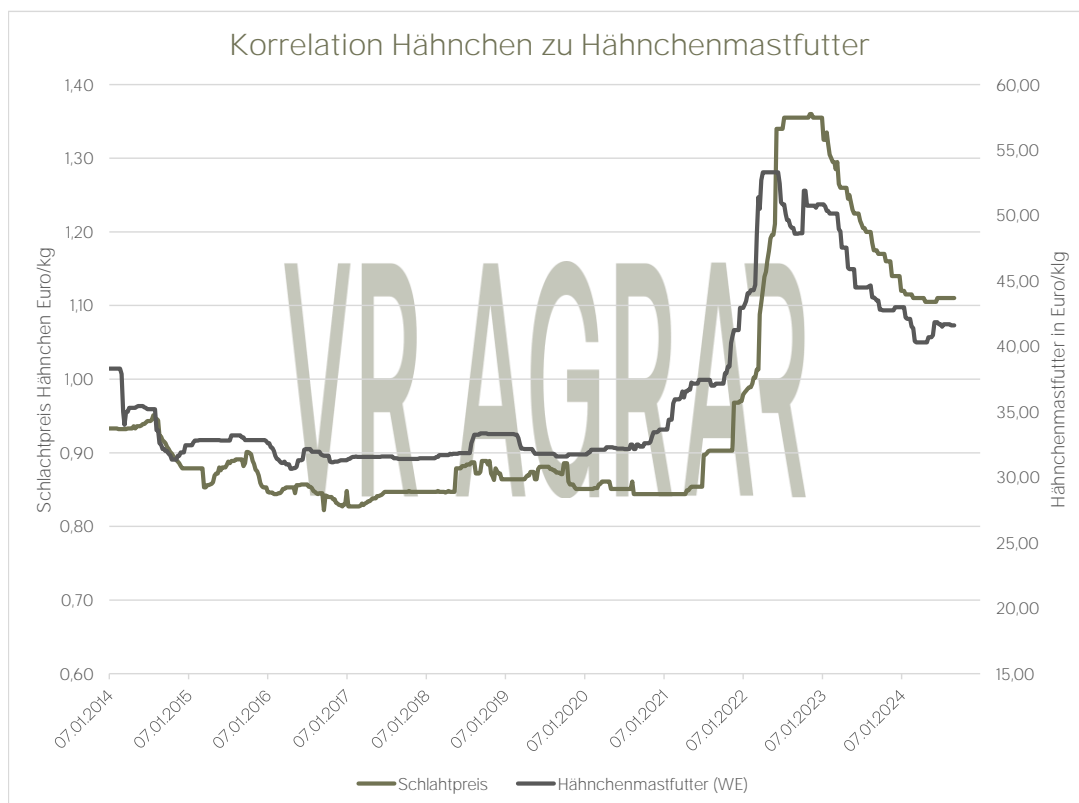

Korrelationen Masthähnchen

Korrelation Hahn zu Hähnchenmastfutter	0,93
Höchstpreis Masthähnchen 10 Jahre	1,36 Euro/kg
Tiefstpreis Masthähnchen 10 Jahre	0,82 Euro/kg
Media Masthähnchen 10 Jahre	0,87 Euro/kg
Höchstpreis Hähnchenmastfuter 10 Jahre	53,30 Euro/dt
Tiefstpreis Hähnchenmastfutter 10 Jahre	30,65 Euro/dt
Media Hähnchenmastfutter 10 Jahre	32,85 Euro/dt