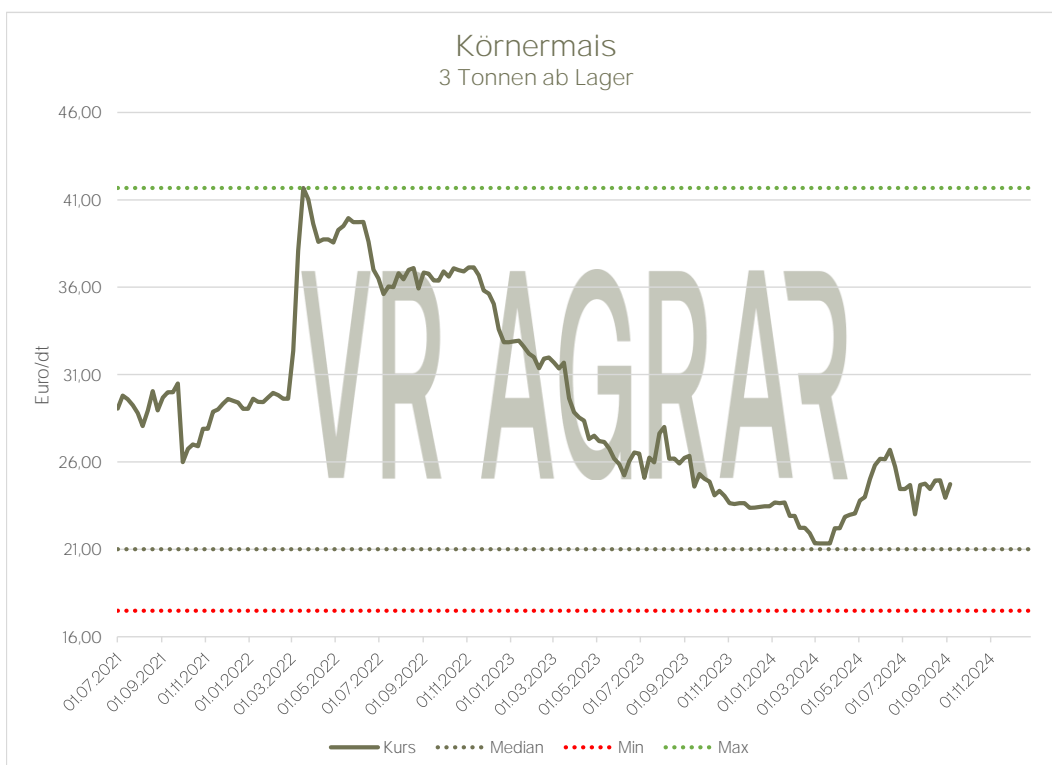

Preisentwicklung Körnermais (Futtergetreide) Lose 3 Tonnen ab Lager

Aktualisiert per: 06.09.2024