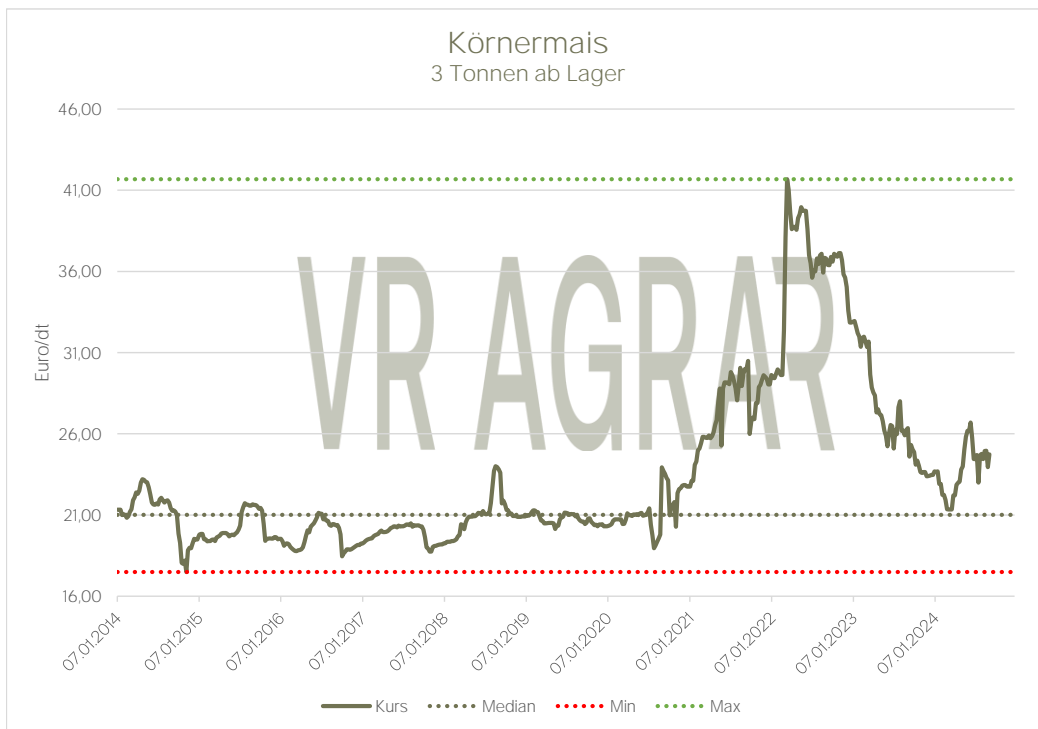

Preisentwicklung Körnermais (Futtergetreide) Lose 3 Tonnen ab Lager

Aktualisiert per: 06.09.2024