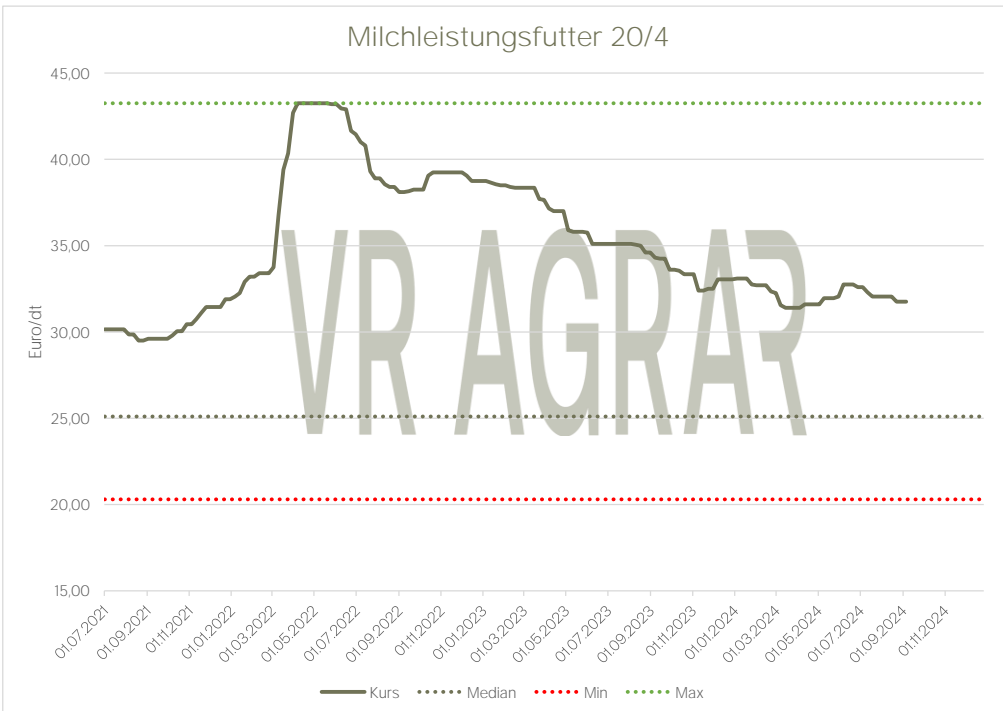

Preisentwicklung  
Milchleistungsfutter

VR AGRAR

Aktualisiert per: 06.09.2024