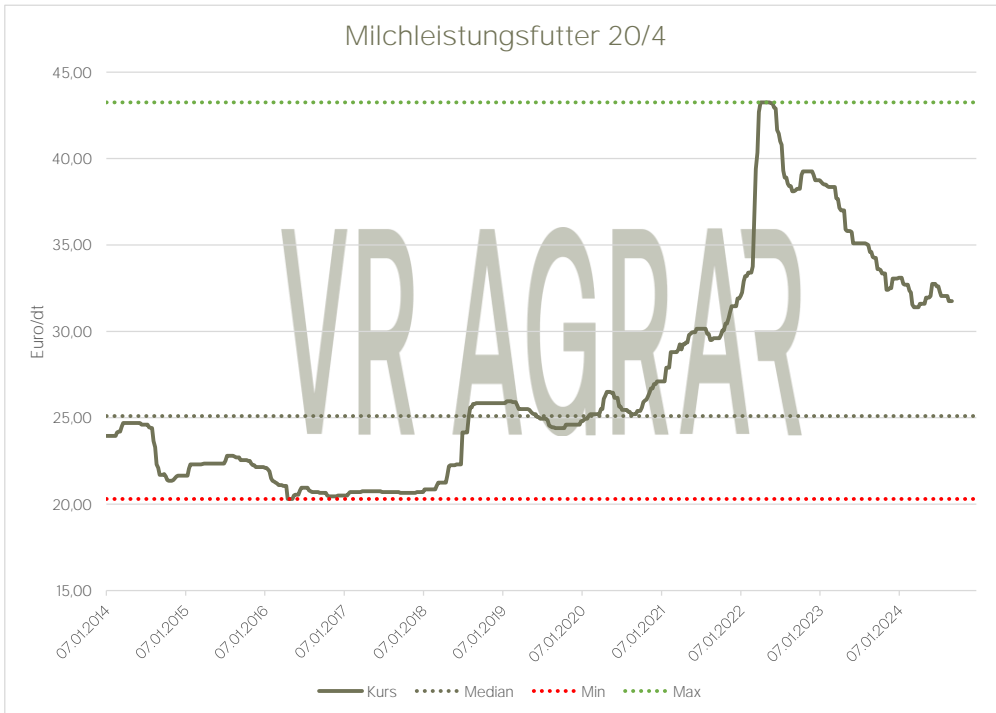

Preisentwicklung  
Milchleistungsfutter

VR AGRAR

Aktualisiert per: 06.09.2024