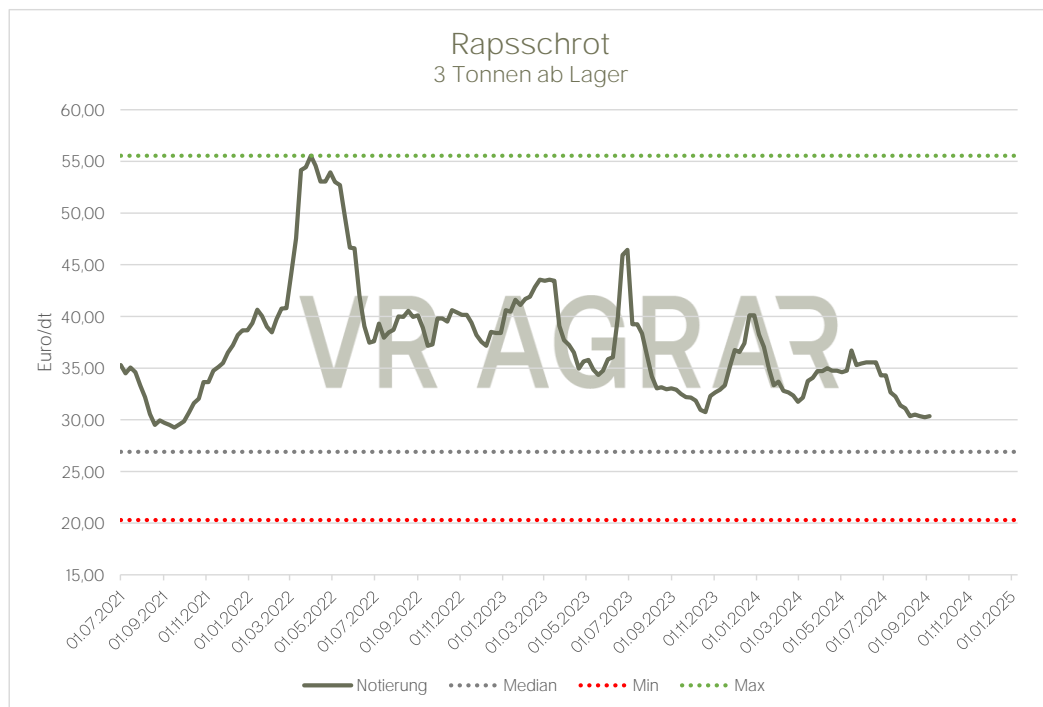

Preisentwicklung
Rapsschrot
ab 3 Tonnen, lose ab Lager

Aktualisiert per: 06.09.2024