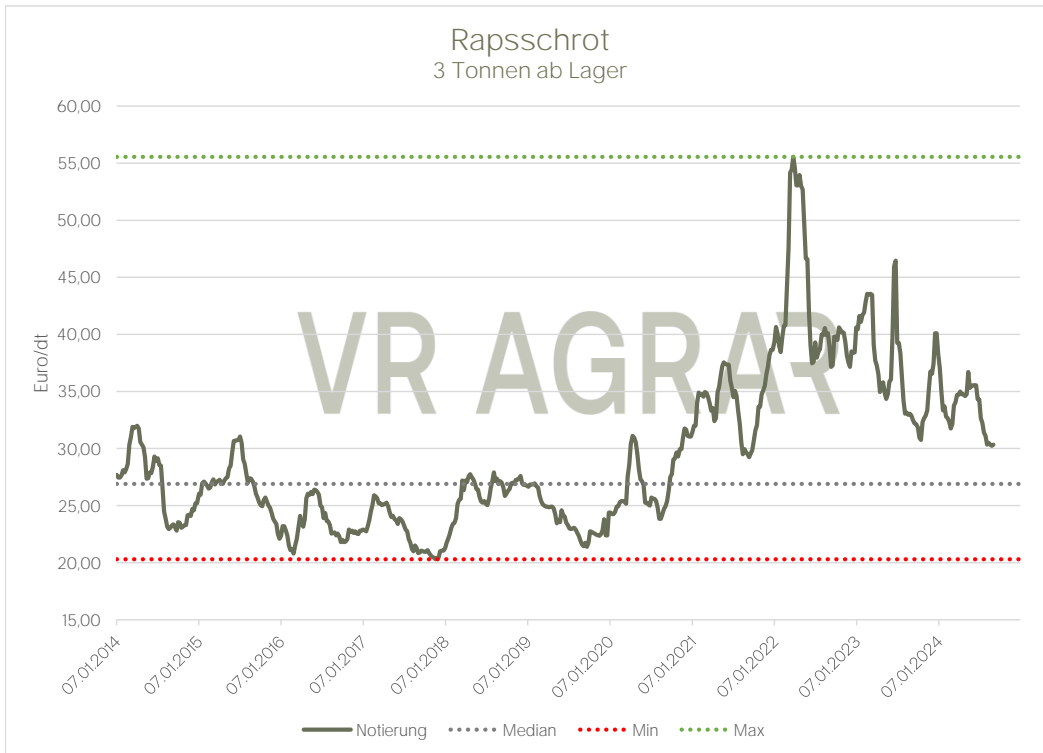

Preisentwicklung
Rapsschrot
ab 3 Tonnen, lose ab Lager

Aktualisiert per: 06.09.2024