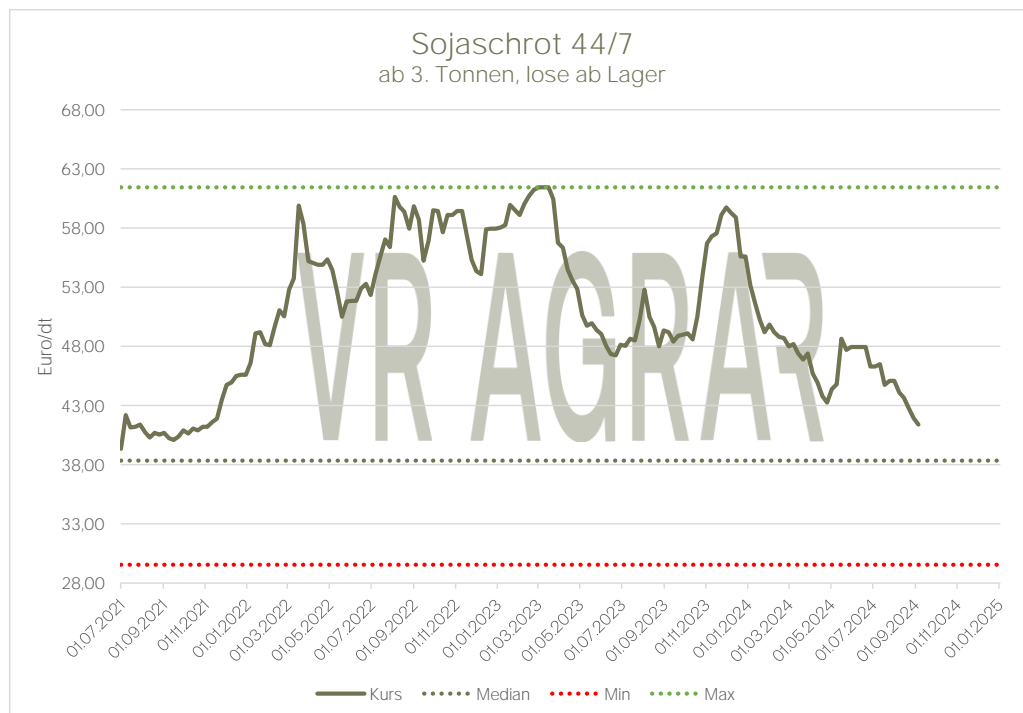

Preisentwicklung
Sojaschrot
ab 3 Tonnen, lose ab Lager

Aktualisiert per: 06.09.2024