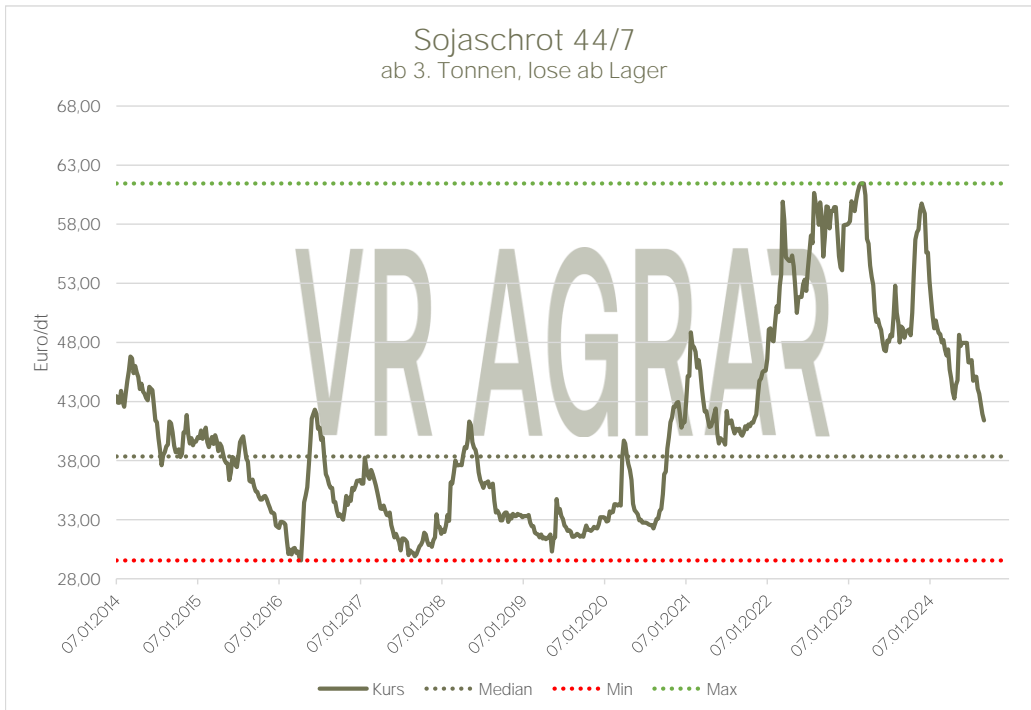

Preisentwicklung
Sojaschrot
ab 3 Tonnen, lose ab Lager

Aktualisiert per: 06.09.2024