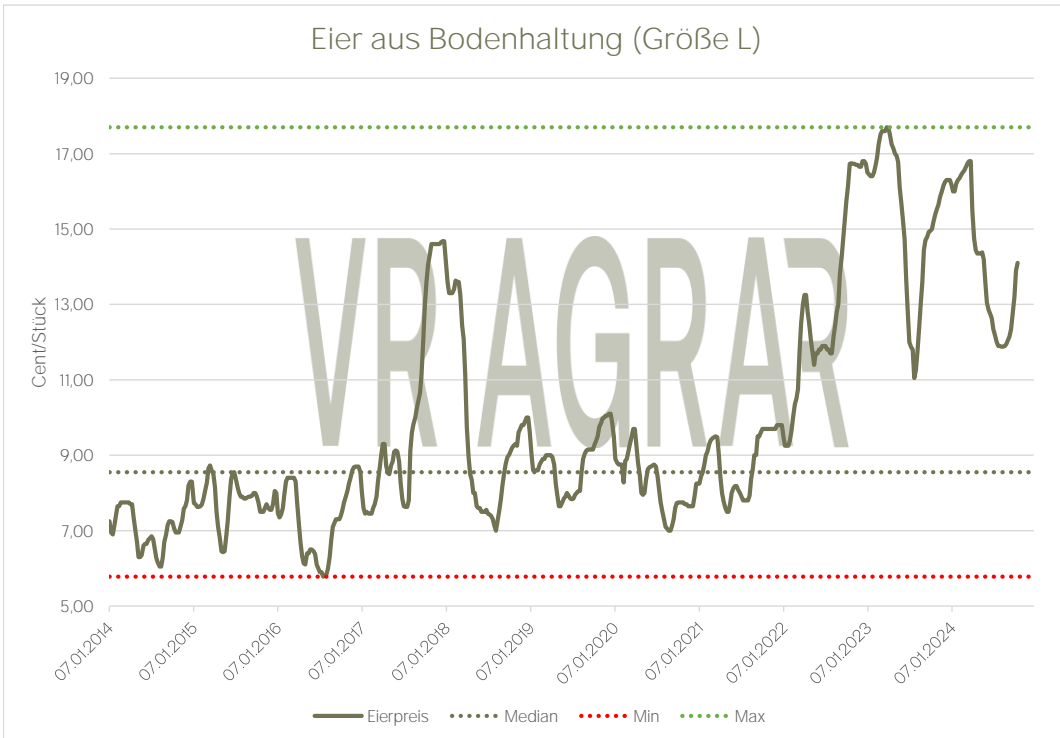

Preisentwicklung  
Eier  
Klasse L - Bodenhaltung

Aktualisiert per: 21.10.2024