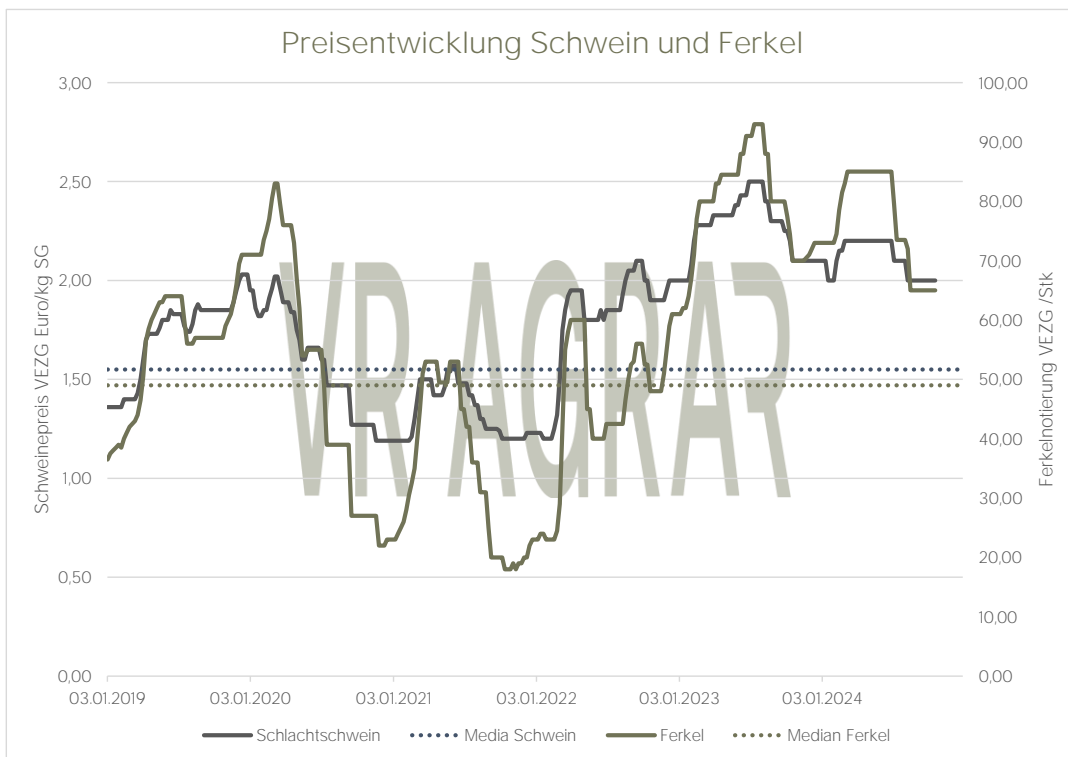

Korrelationen

Ferkel
VEZG

Korrelation Schwein und zu Ferkel: **0,90**
 Media Schwein: **1,55** Euro/kg Schlachtgewicht
 Media Ferkel **49,00**

Korrelation Ferkel und zu Ferkelfutter: **0,28**
 Höchstpreis Ferkelfutter (letzte 10 Jahre) **55,10**
 Tiefstpreis Ferkelfutter (letzte 10 Jahre) **30,15**
 Median Ferkelfutter **33,25**