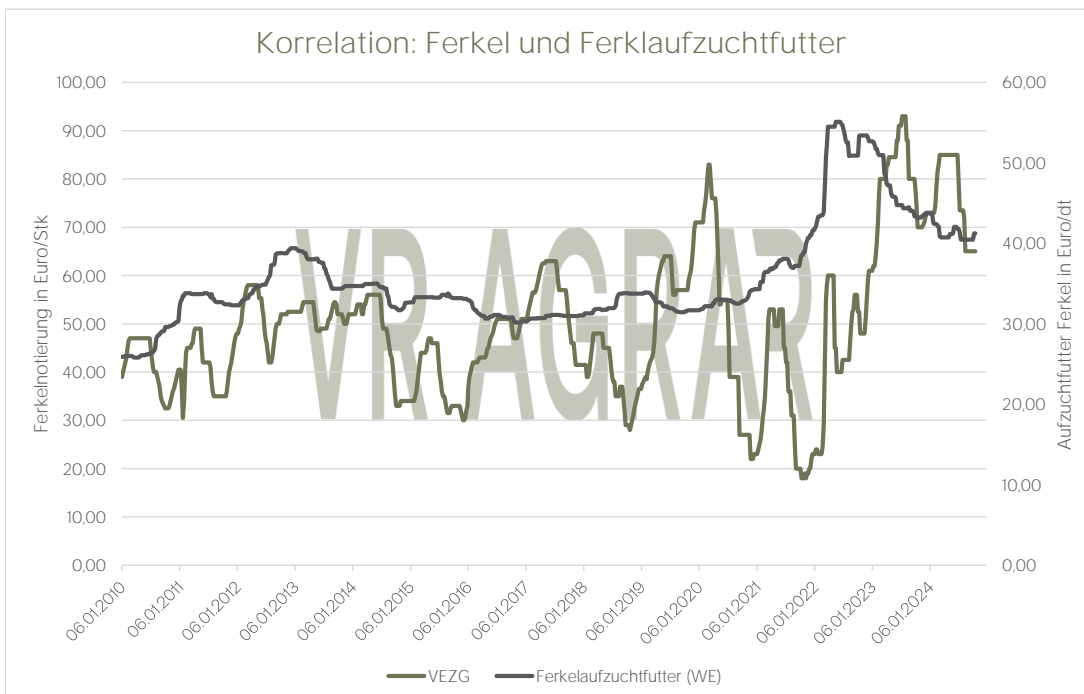

Korrelationen

Ferkel
VEZG

Korrelation Schwein und zu Ferkel: **0,90**
 Media Schwein: **1,55** Euro/kg Schlachtgewicht
 Media Ferkel **49,00**

Korrelation Ferkel und zu Ferkelfutter: **0,28**
 Höchstpreis Ferkelfutter (letzte 10 Jahre) **55,10**
 Tiefstpreis Ferkelfutter (letzte 10 Jahre) **30,15**
 Median Ferkelfutter **33,25**