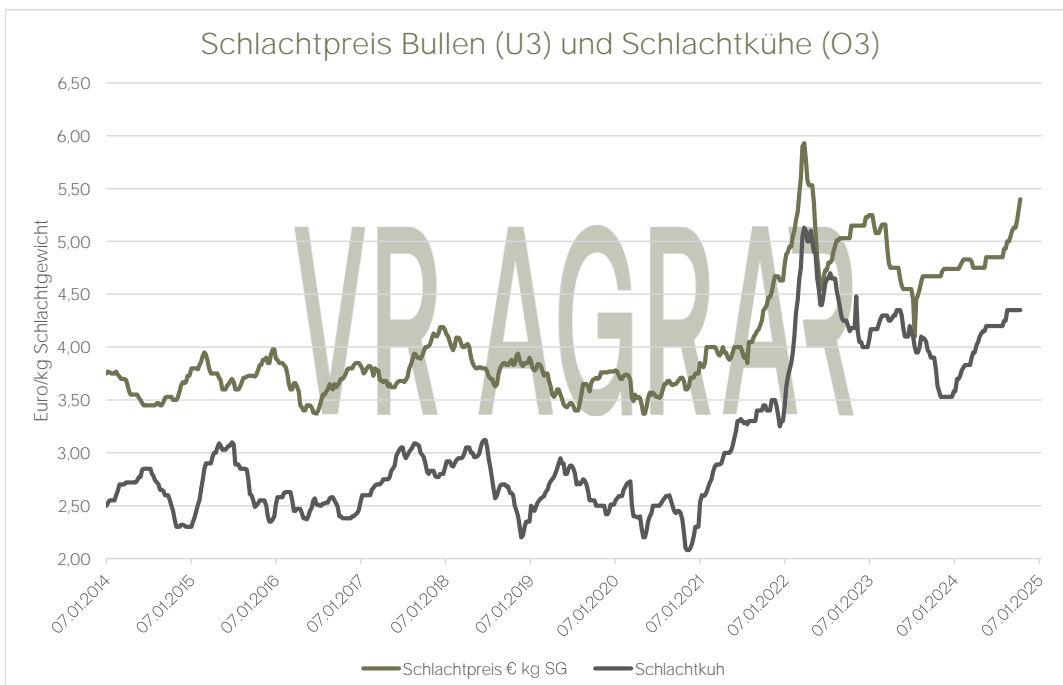

Korrelation
Schlachtbullen
VEZG

Korrelation Schlachtbullen zu Bullenmastfutter

0,88

Korrelation Schlachtbullen zu Schlachtkuh

0,91

Aktualisiert per: 21.10.2024