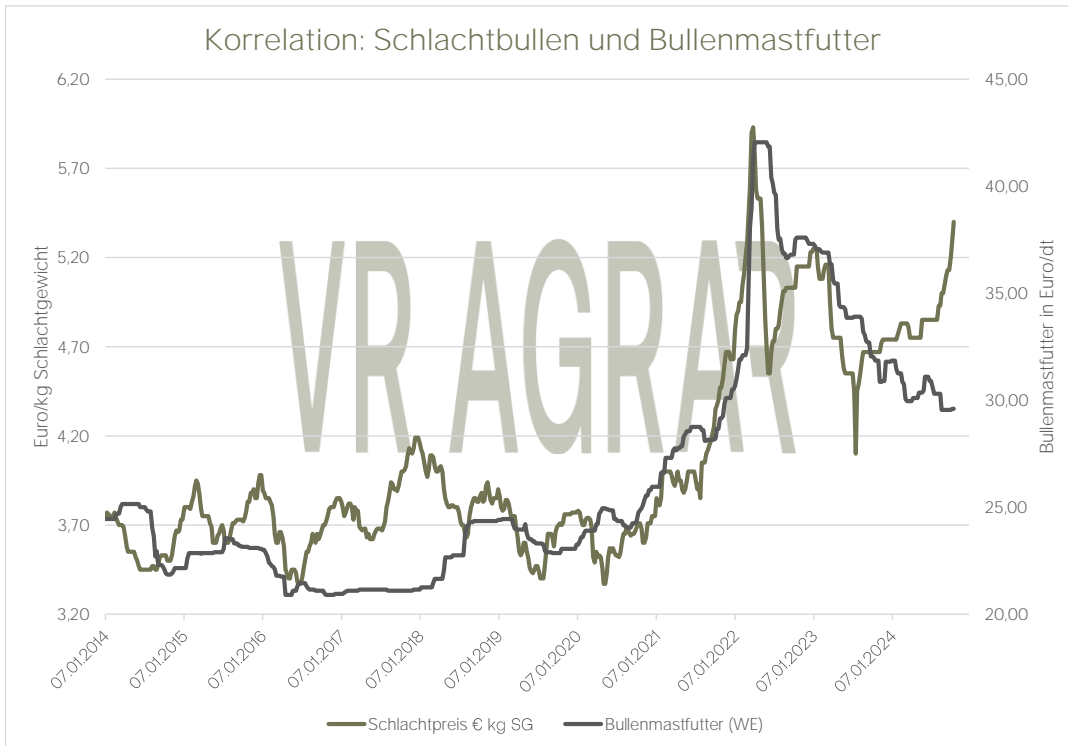

Korrelation
Schlachtbullen
VEZG

Korrelation Schlachtbullen zu Bullenmastfutter

0,88

Korrelation Schlachtbullen zu Schlachtkuh

0,91

Aktualisiert per: 21.10.2024