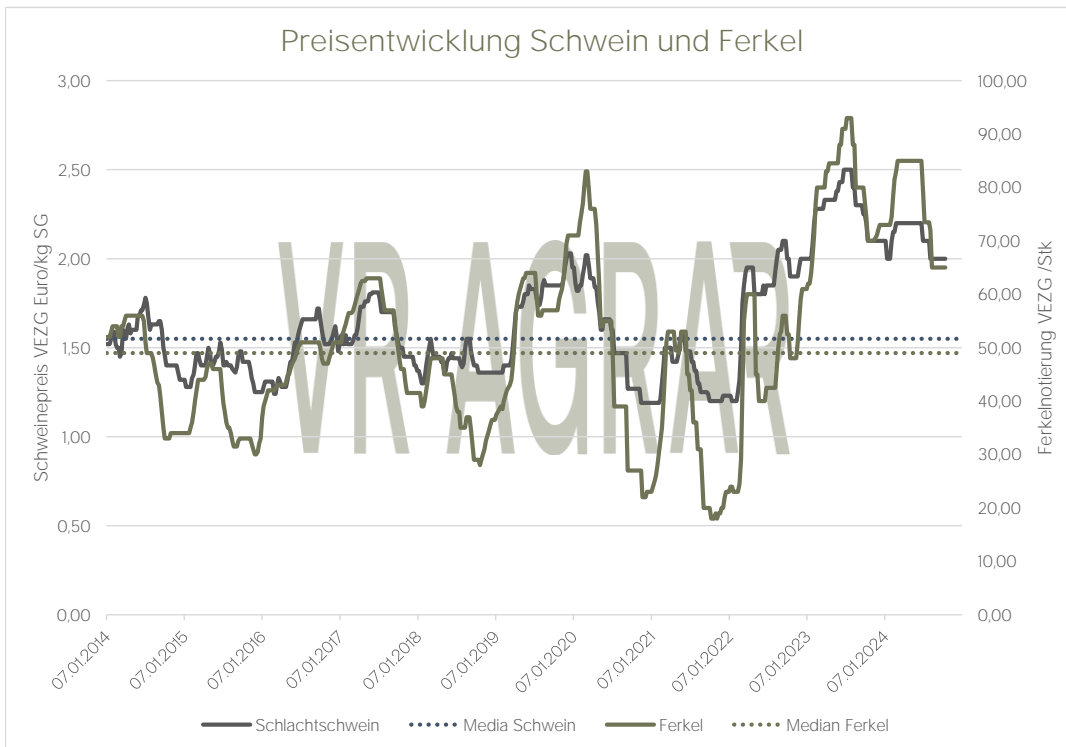

Korrelationen
Schweine
VEZG

Korrelation Schwein und zu Ferkel (10 J) **0,90**
 Korrelation Schwein und zu Ferkel (3 J) **0,93**
 Media Schwein: **1,55** Euro/kg Schlachtgewicht
 Media Ferkel **49,00**

Aktualisiert per: 21.10.2024