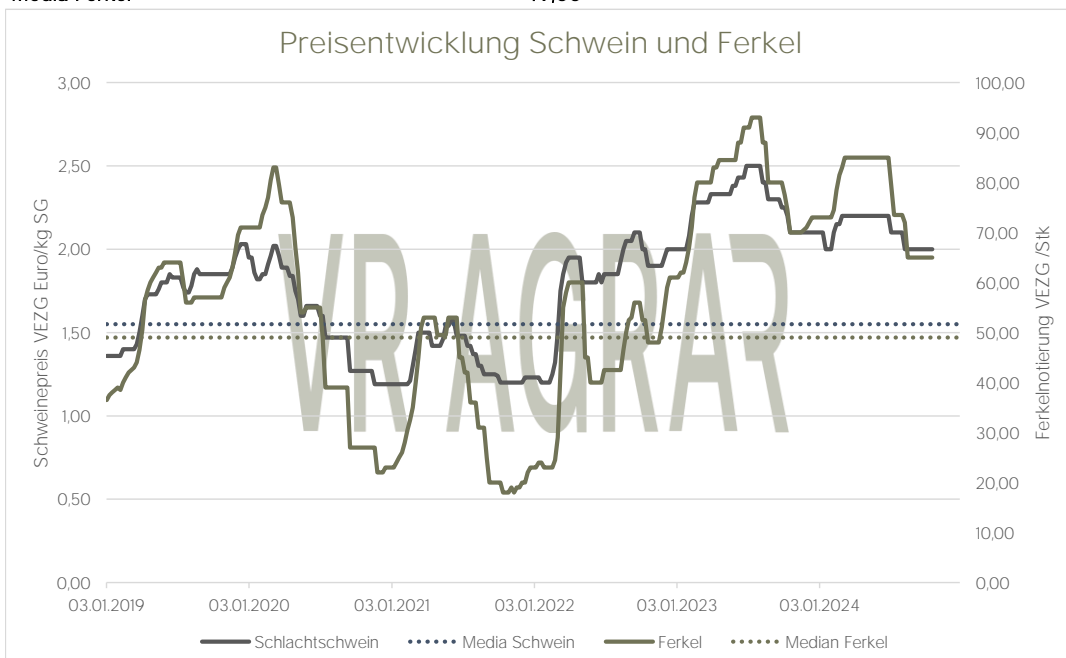

Korrelationen
Schweine
VEZG

Korrelation Schwein und zu Ferkel (10 J) **0,90**
 Korrelation Schwein und zu Ferkel (3 J) **0,93**
 Media Schwein: **1,55** Euro/kg Schlachtgewicht
 Media Ferkel **49,00**

Aktualisiert per: 21.10.2024