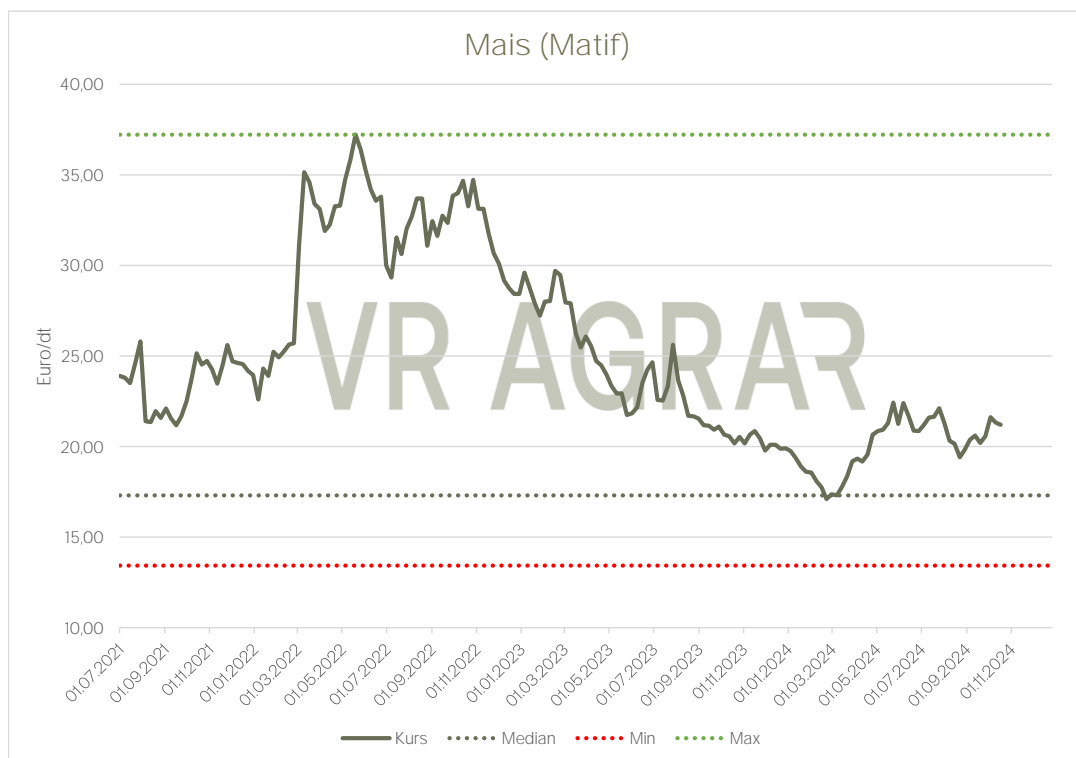

Preisentwicklung Mais (Euronext/Matif)

Aktualisiert per: 21.10.2024