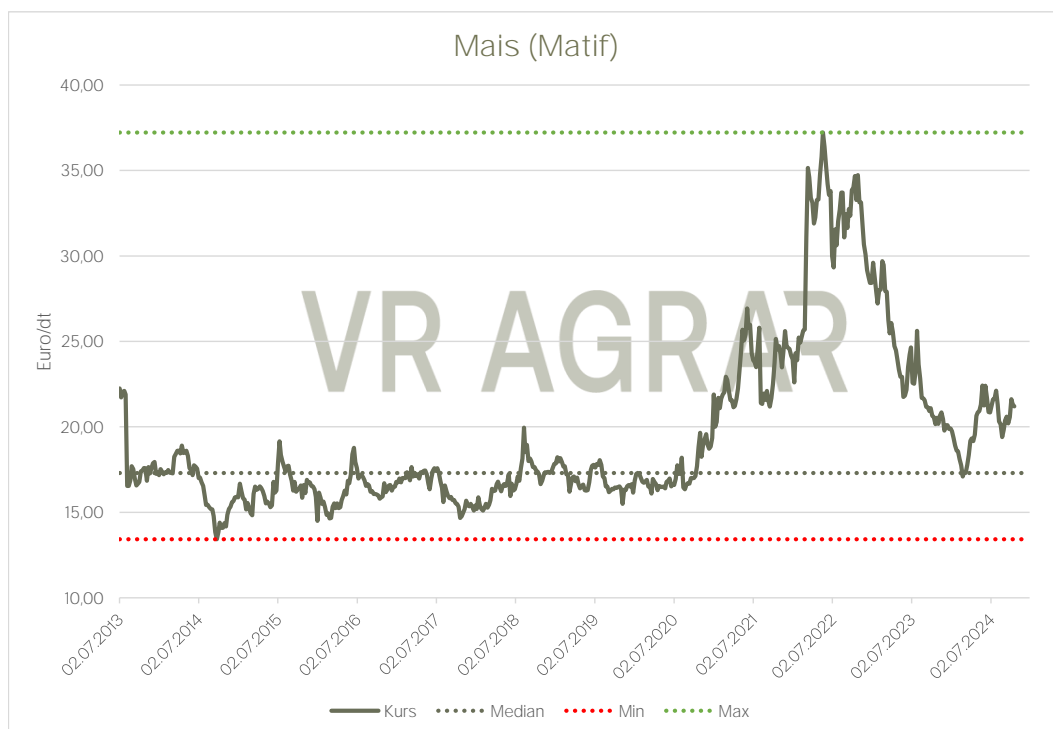

Preisentwicklung Mais (Euronext/Matif)

Aktualisiert per: 21.10.2024