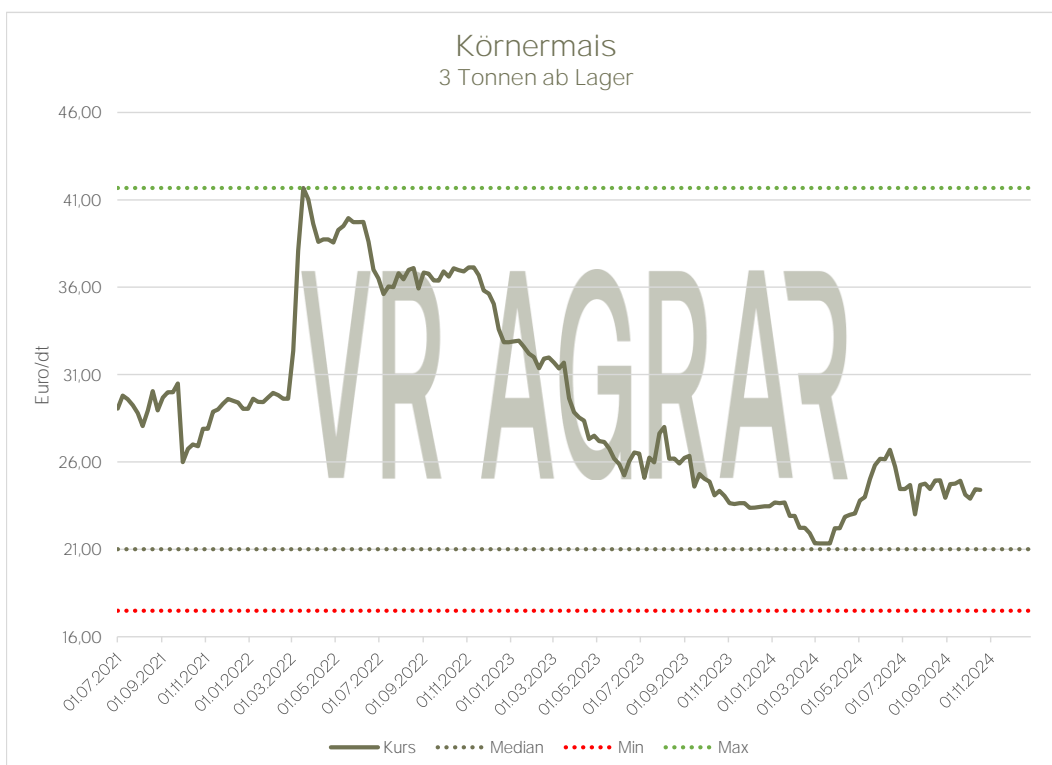

Preisentwicklung Körnermais (Futtergetreide) Lose 3 Tonnen ab Lager

Aktualisiert per: 21.10.2024