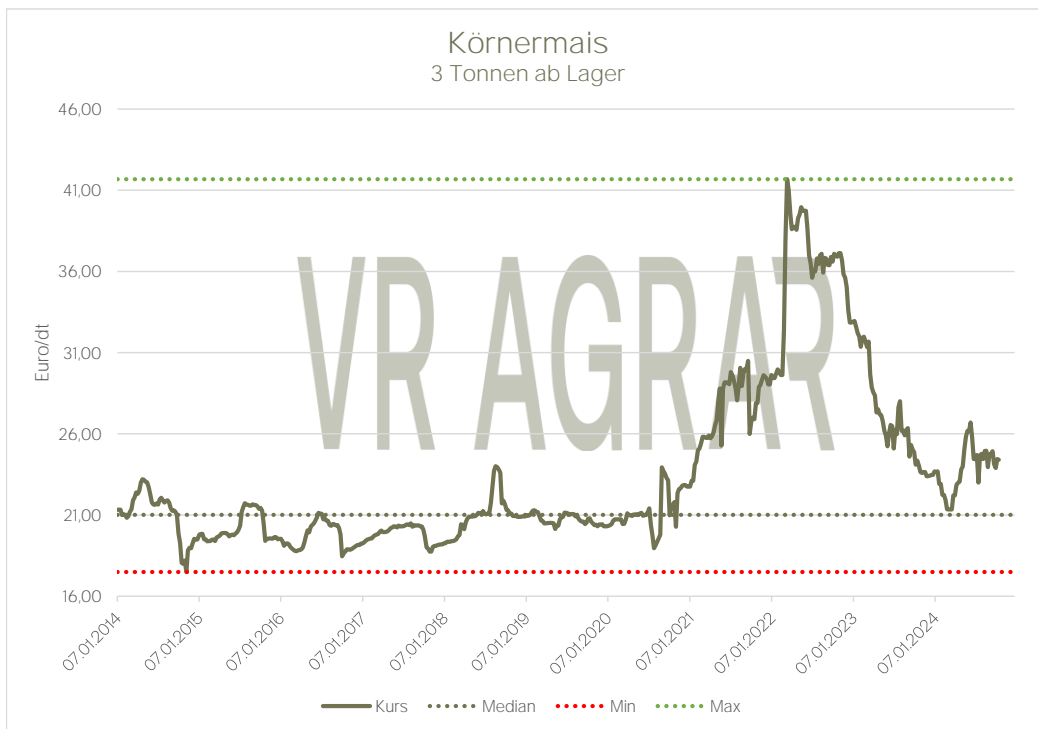

Preisentwicklung Körnermais (Futtergetreide) Lose 3 Tonnen ab Lager

Aktualisiert per: 21.10.2024