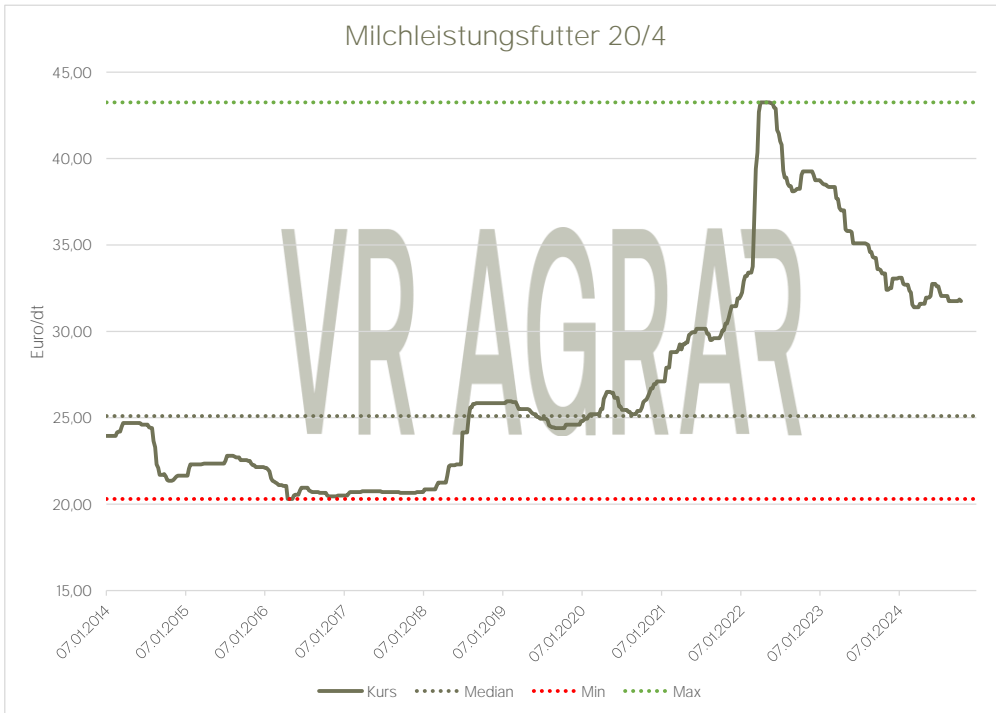

Preisentwicklung
Milchleistungsfutter

VR AGRAR

Aktualisiert per: 21.10.2024