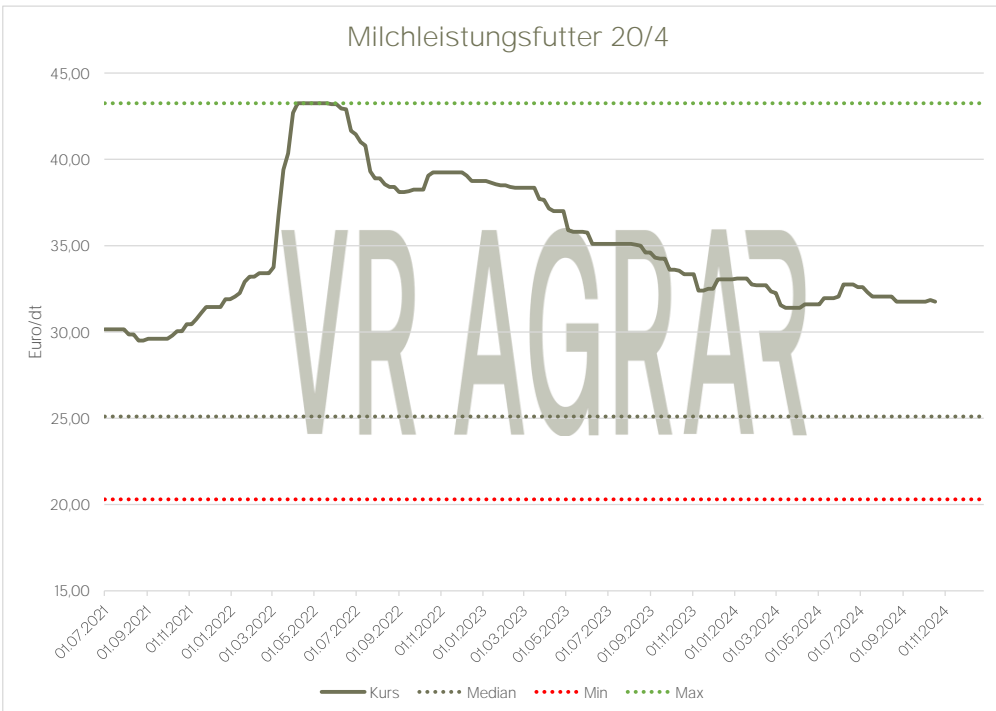

Preisentwicklung
Milchleistungsfutter

VR AGRAR

Aktualisiert per: 21.10.2024