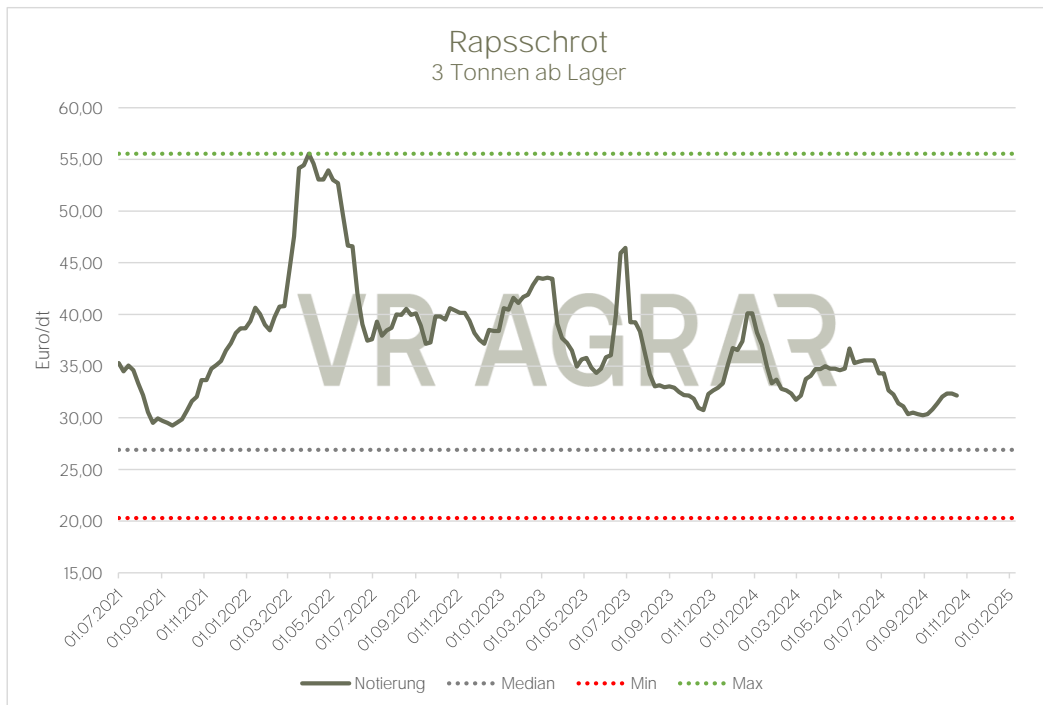

Preisentwicklung
Rapsschrot
ab 3 Tonnen, lose ab Lager

Aktualisiert per: 21.10.2024