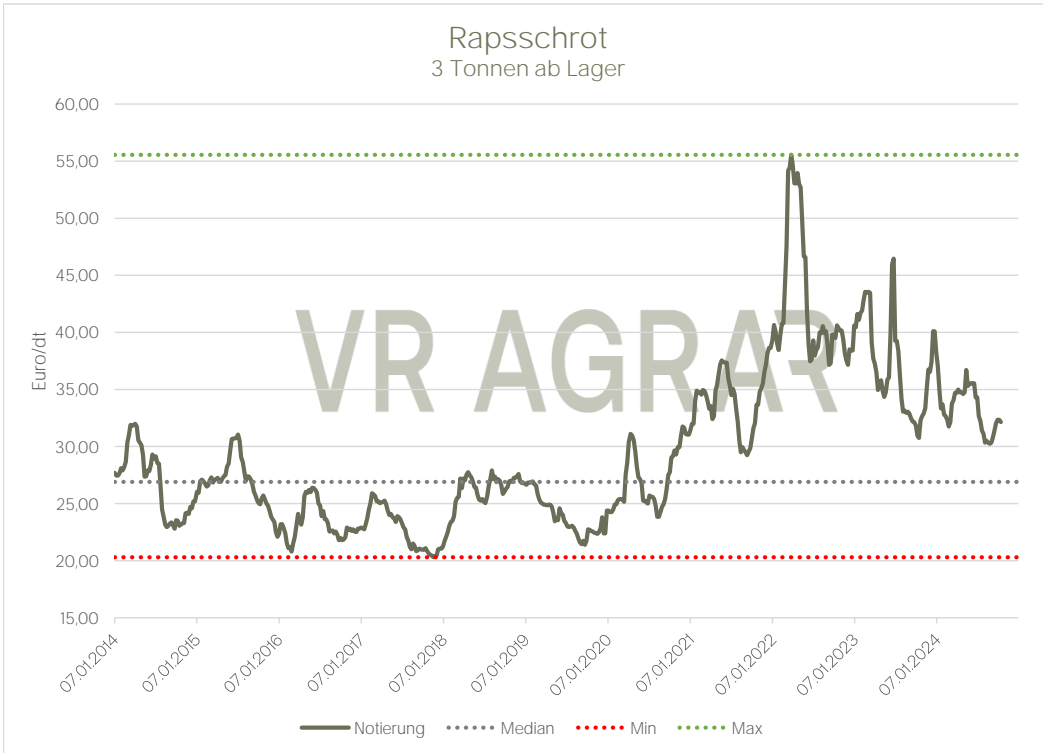

Preisentwicklung
Rapsschrot
ab 3 Tonnen, lose ab Lager

Aktualisiert per: 21.10.2024