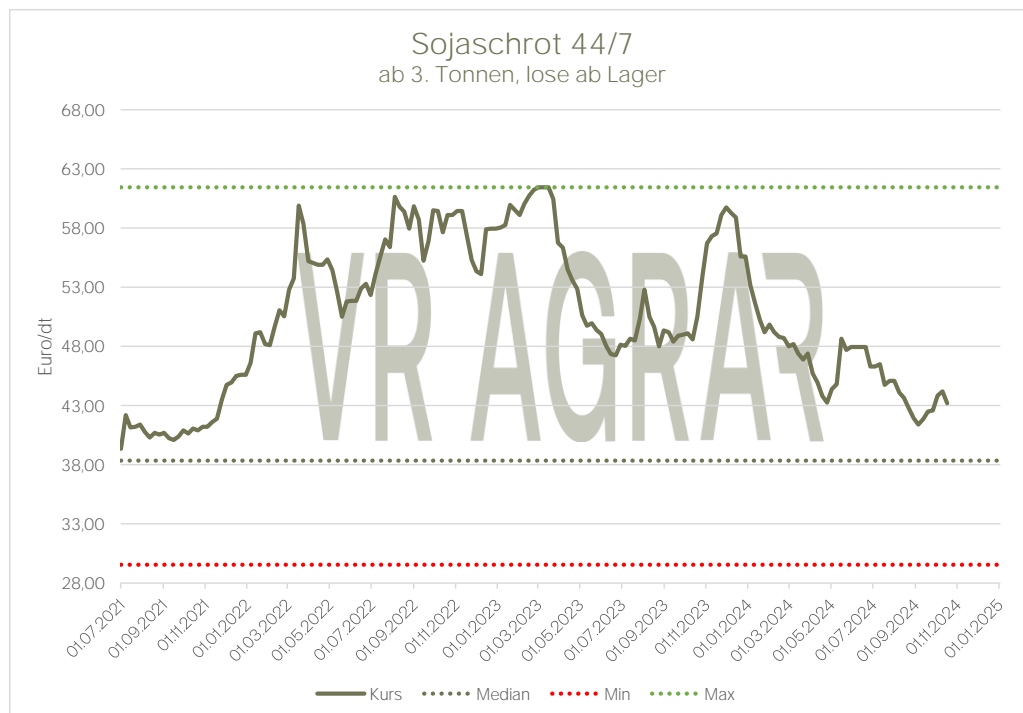

Preisentwicklung  
Sojaschrot  
ab 3 Tonnen, lose ab Lager

Aktualisiert per: 21.10.2024