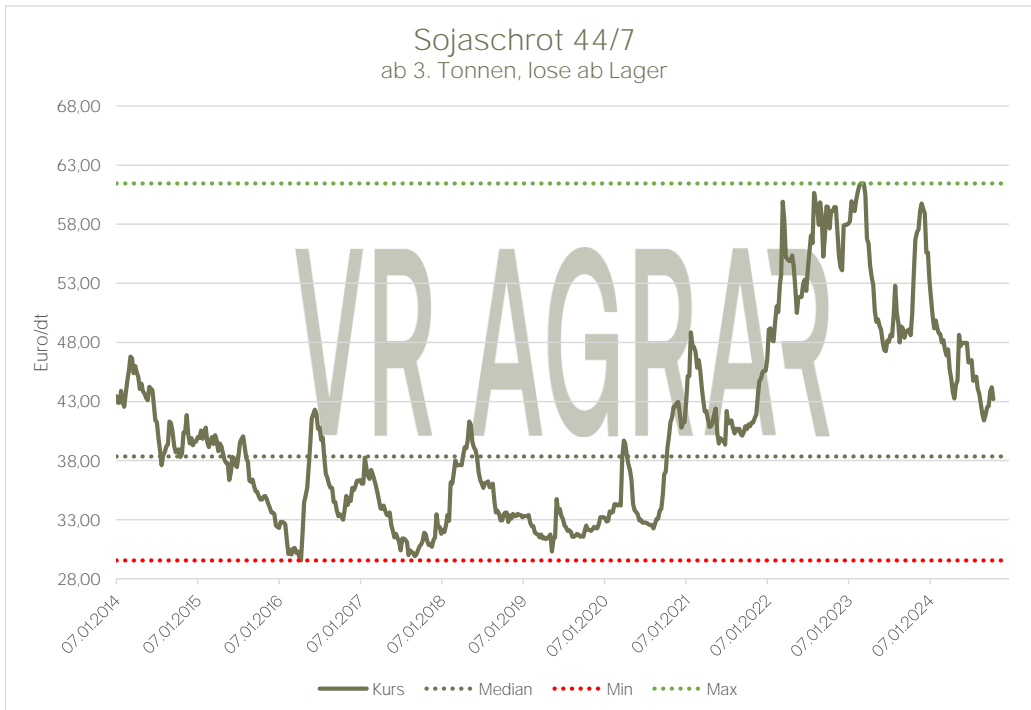

Preisentwicklung  
Sojaschrot  
ab 3 Tonnen, lose ab Lager

Aktualisiert per: 21.10.2024