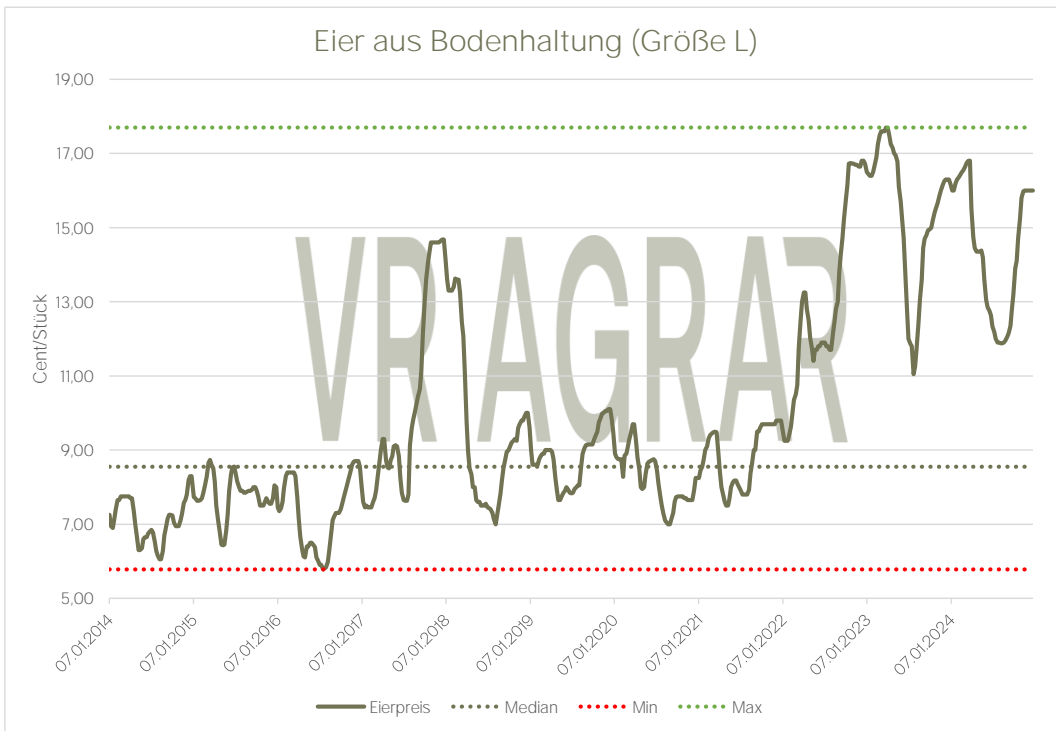

Preisentwicklung  
Eier  
Klasse L - Bodenhaltung

Aktualisiert per: 27.12.2024