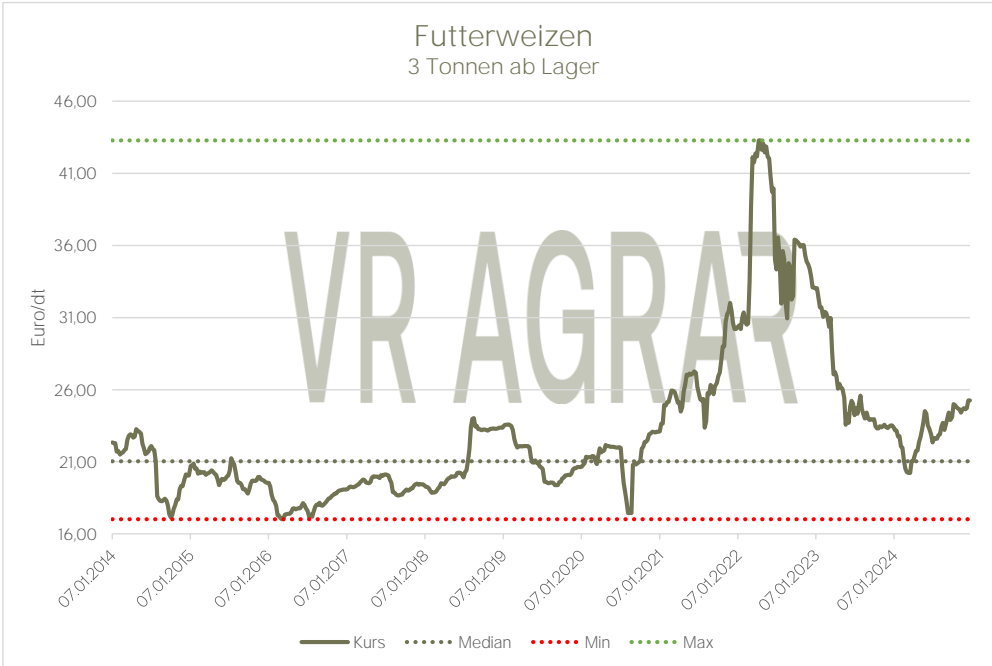

Preisentwicklung  
Futterweizen  
Lose 3 Tonnen ab Lager

Aktualisiert per: 27.12.2024