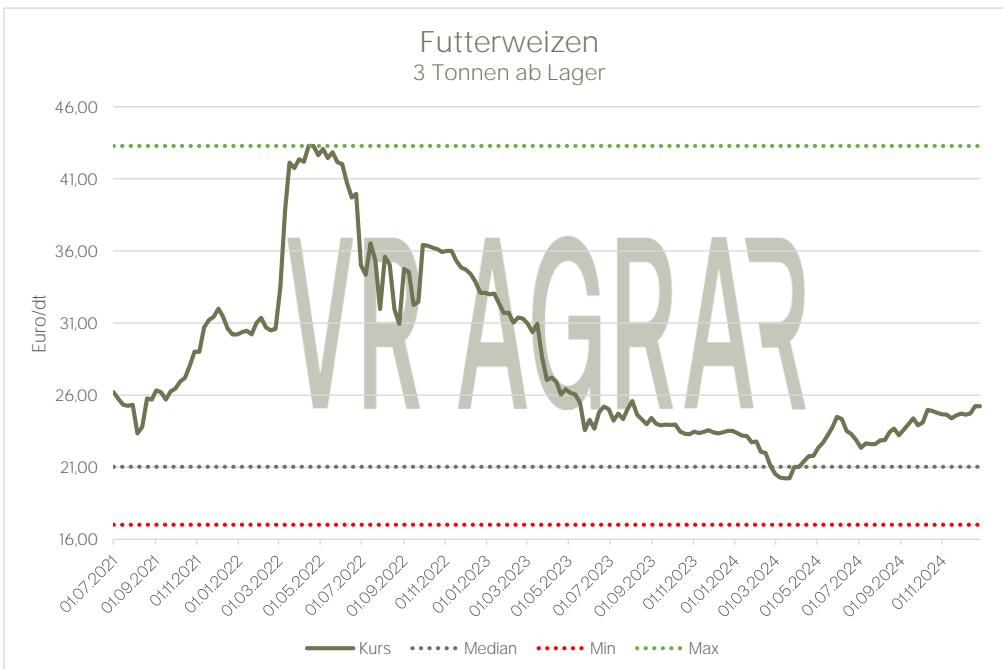

Preisentwicklung  
Futterweizen  
Lose 3 Tonnen ab Lager

Aktualisiert per: 27.12.2024