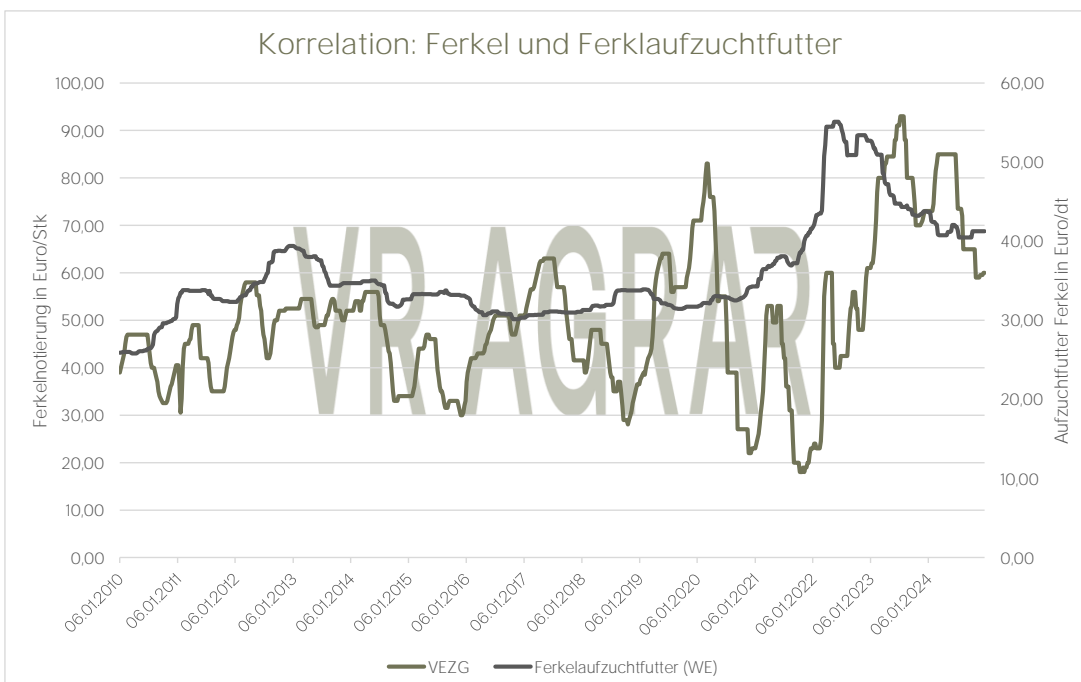

Korrelationen

Ferkel

VEZG

Korrelation Schwein und zu Ferkel: **0,90**
 Media Schwein: **1,55** Euro/kg Schlachtgewicht
 Media Ferkel **49,00**

Korrelation Ferkel und zu Ferkelfutter: **0,28**
 Höchstpreis Ferkelfutter (letzte 10 Jahre) **55,10**
 Tiefstpreis Ferkelfutter (letzte 10 Jahre) **30,15**
 Median Ferkelfutter **33,25**