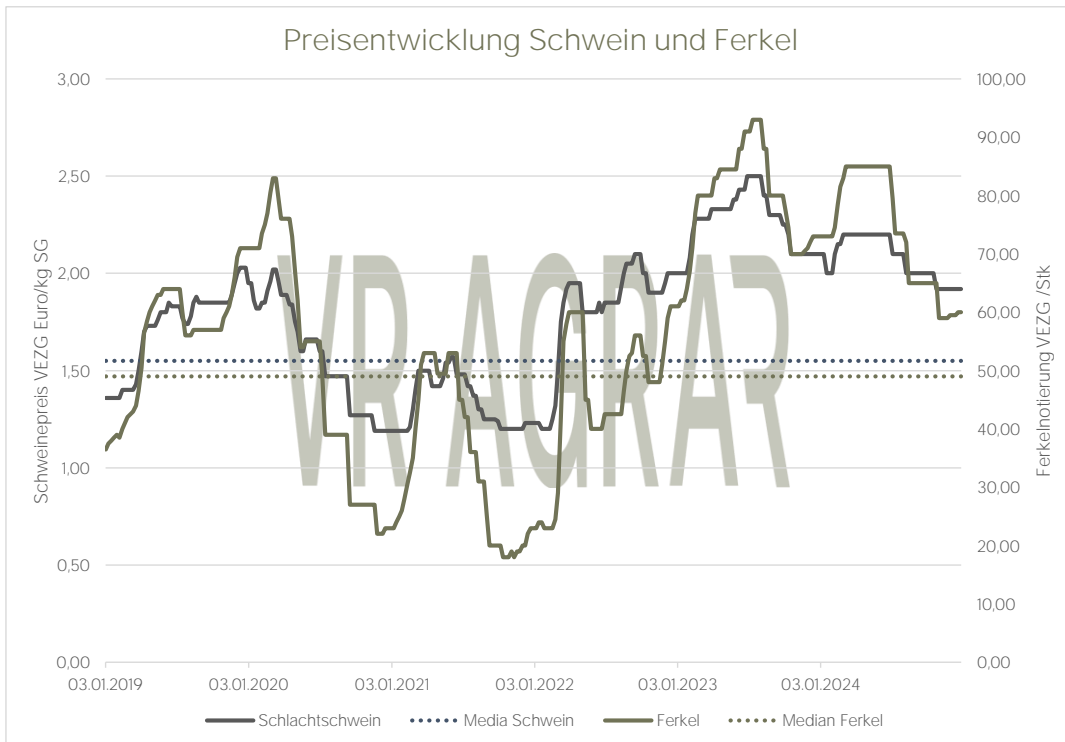

Korrelationen

Ferkel

VEZG

Korrelation Schwein und zu Ferkel: **0,90**
 Media Schwein: **1,55** Euro/kg Schlachtgewicht
 Media Ferkel **49,00**

Korrelation Ferkel und zu Ferkelfutter: **0,28**
 Höchstpreis Ferkelfutter (letzte 10 Jahre) **55,10**
 Tiefstpreis Ferkelfutter (letzte 10 Jahre) **30,15**
 Median Ferkelfutter **33,25**