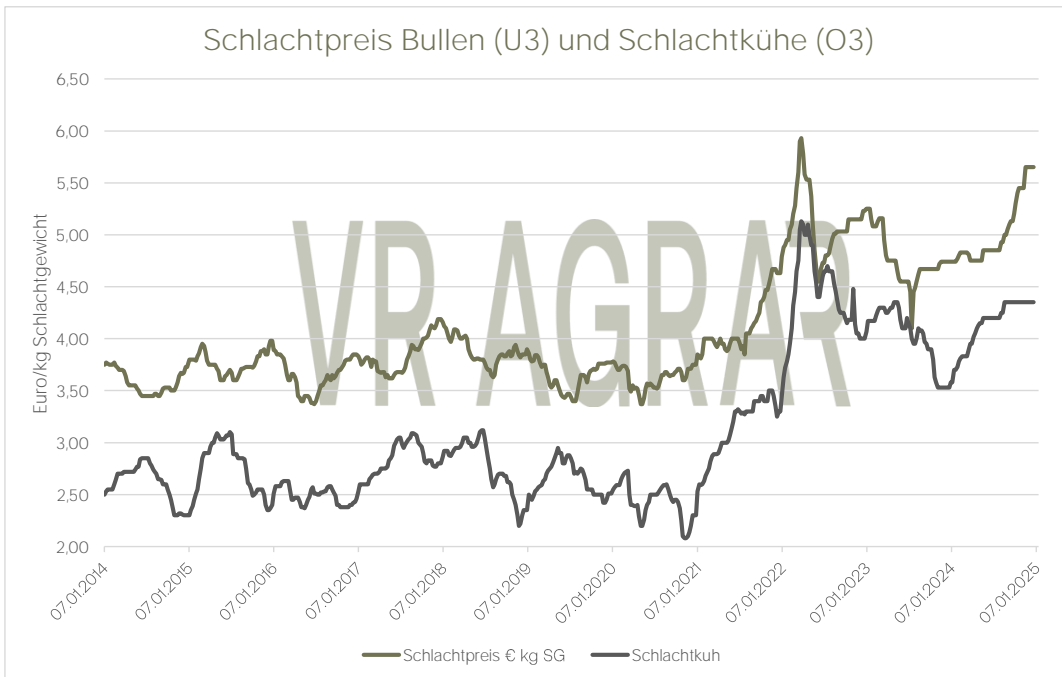

Korrelation
Schlachtbullen
VEZG

Korrelation Schlachtbullen zu Bullenmastfutter

0,88

Korrelation Schlachtbullen zu Schlachtkuh

0,91

Aktualisiert per: 27.12.2024