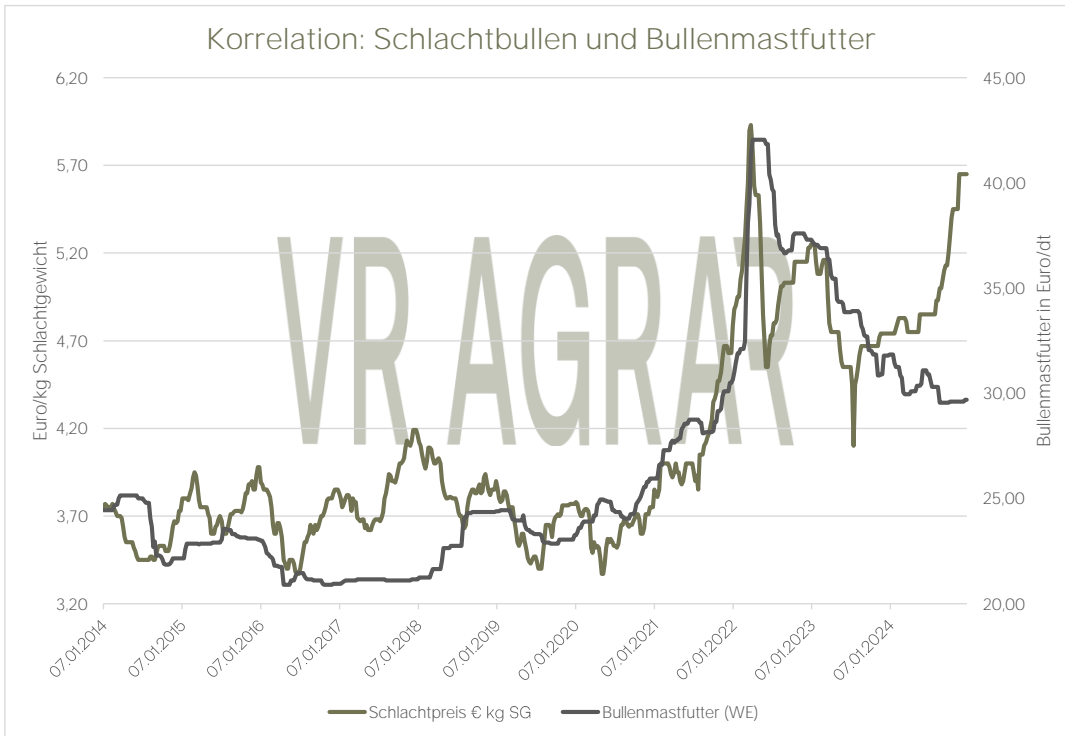

Korrelation
Schlachtbullen
VEZG

Korrelation Schlachtbullen zu Bullenmastfutter

0,88

Korrelation Schlachtbullen zu Schlachtkuh

0,91

Aktualisiert per: 27.12.2024