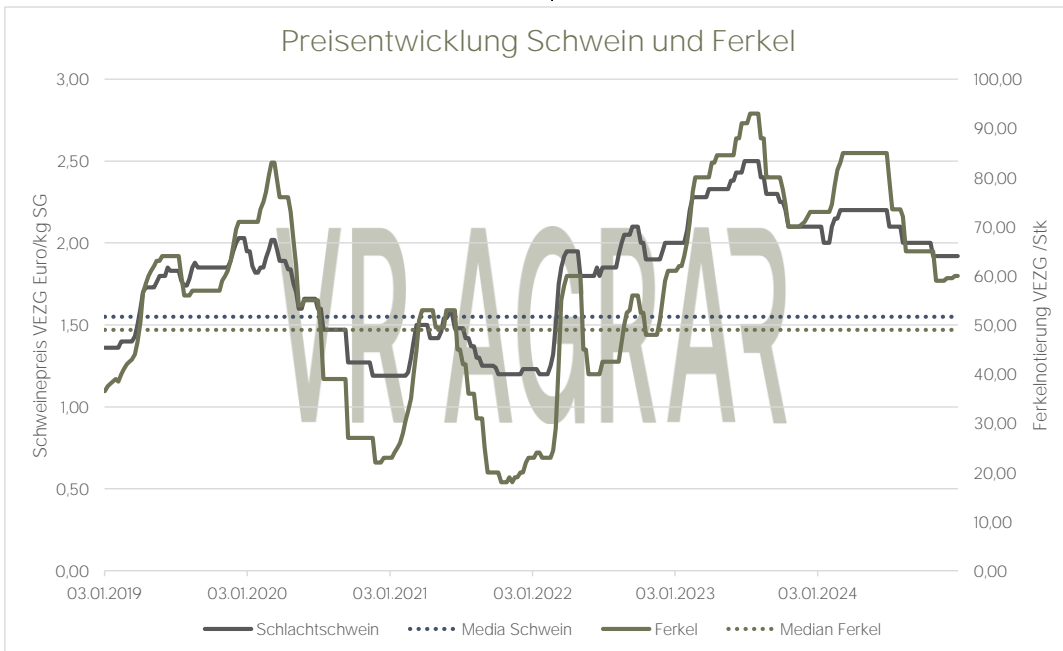

Korrelationen
Schweine
VEZG

Korrelation Schwein und zu Ferkel (10 J) **0,90**
 Korrelation Schwein und zu Ferkel (3 J) **0,93**
 Media Schwein: **1,55** Euro/kg Schlachtgewicht
 Media Ferkel **49,00**

Aktualisiert per: 27.12.2024