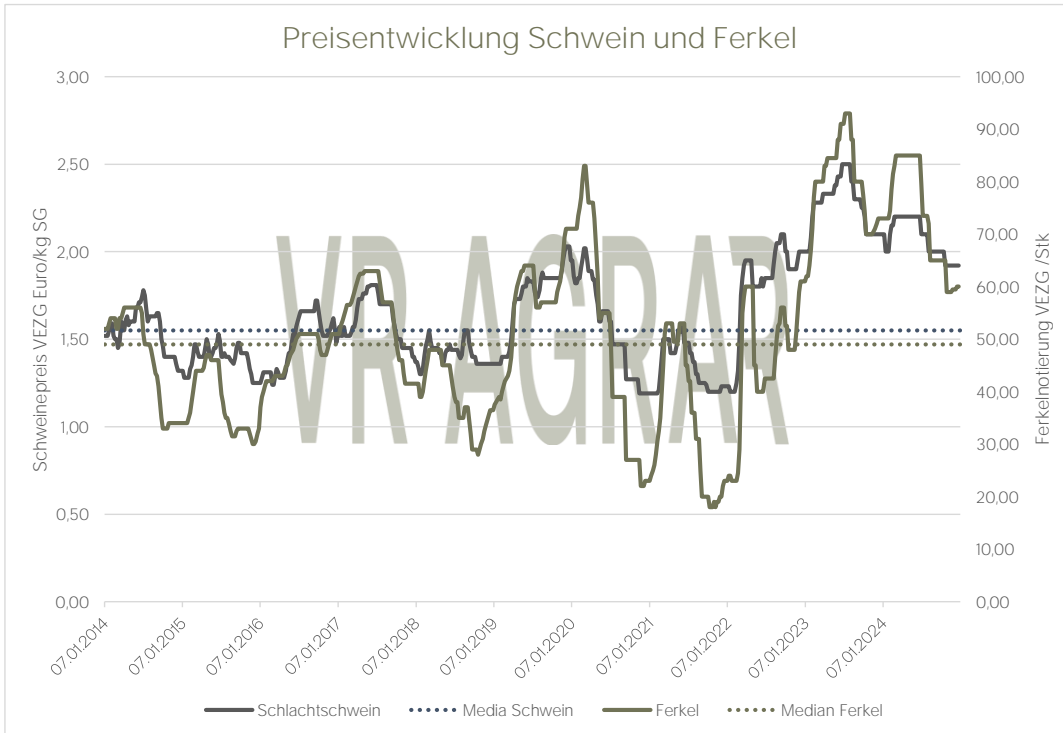

Korrelationen
Schweine
VEZG

Korrelation Schwein und zu Ferkel (10 J) **0,90**
 Korrelation Schwein und zu Ferkel (3 J) **0,93**
 Media Schwein: **1,55** Euro/kg Schlachtgewicht
 Media Ferkel **49,00**

Aktualisiert per: 27.12.2024