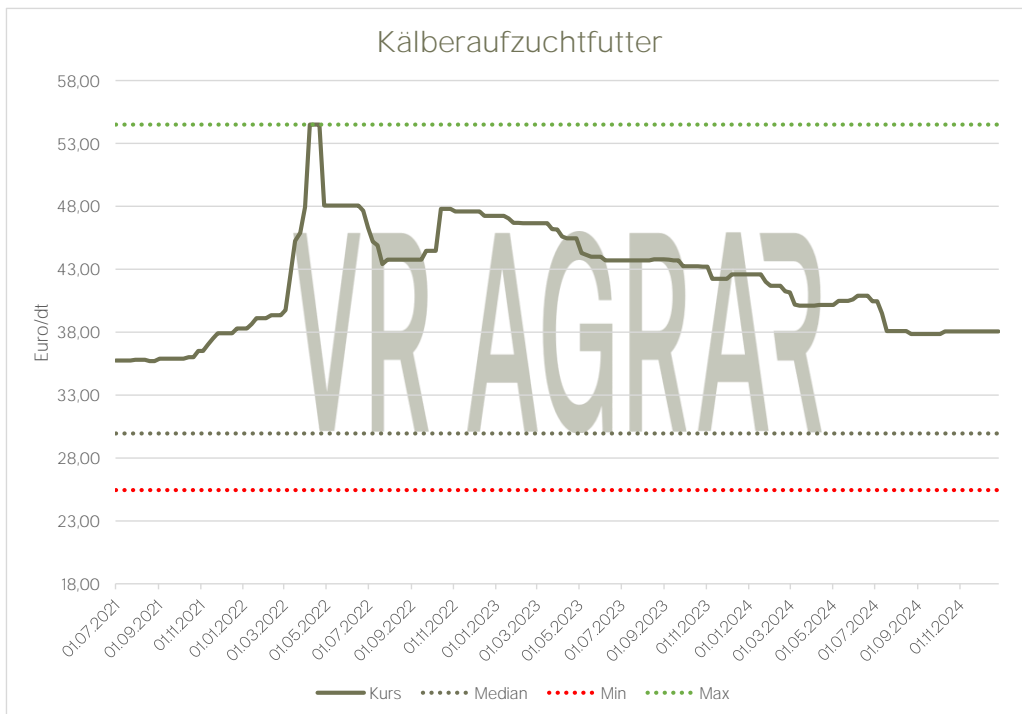

Preisentwicklung Kälberaufzuchtfutter

Aktualisiert per: 27.12.2024