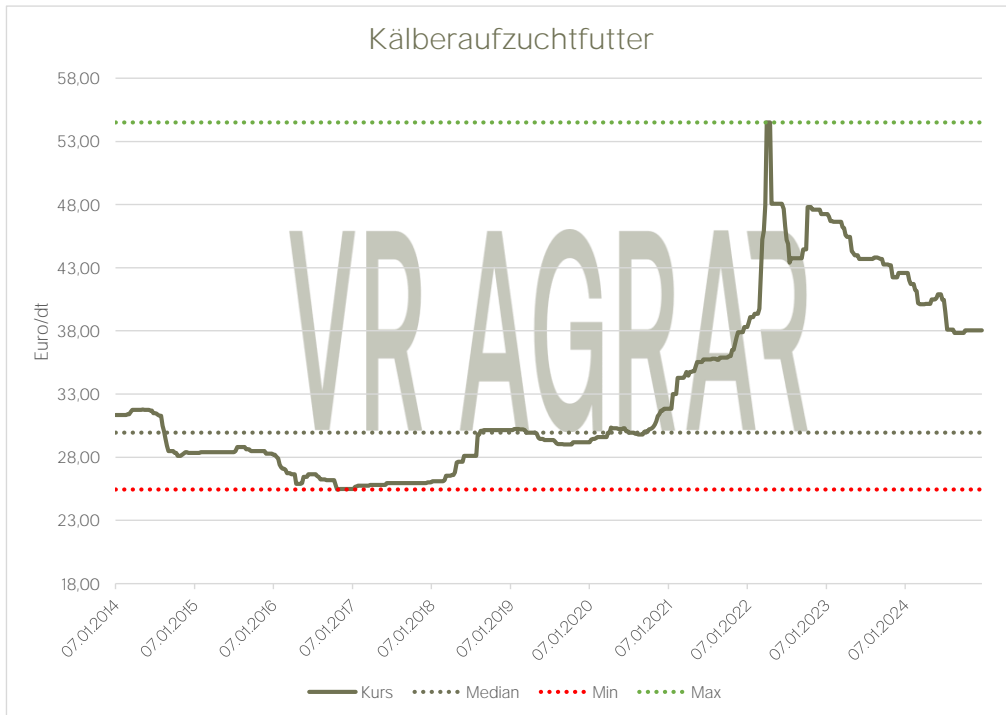

Preisentwicklung Kälberaufzuchtfutter

Aktualisiert per: 27.12.2024