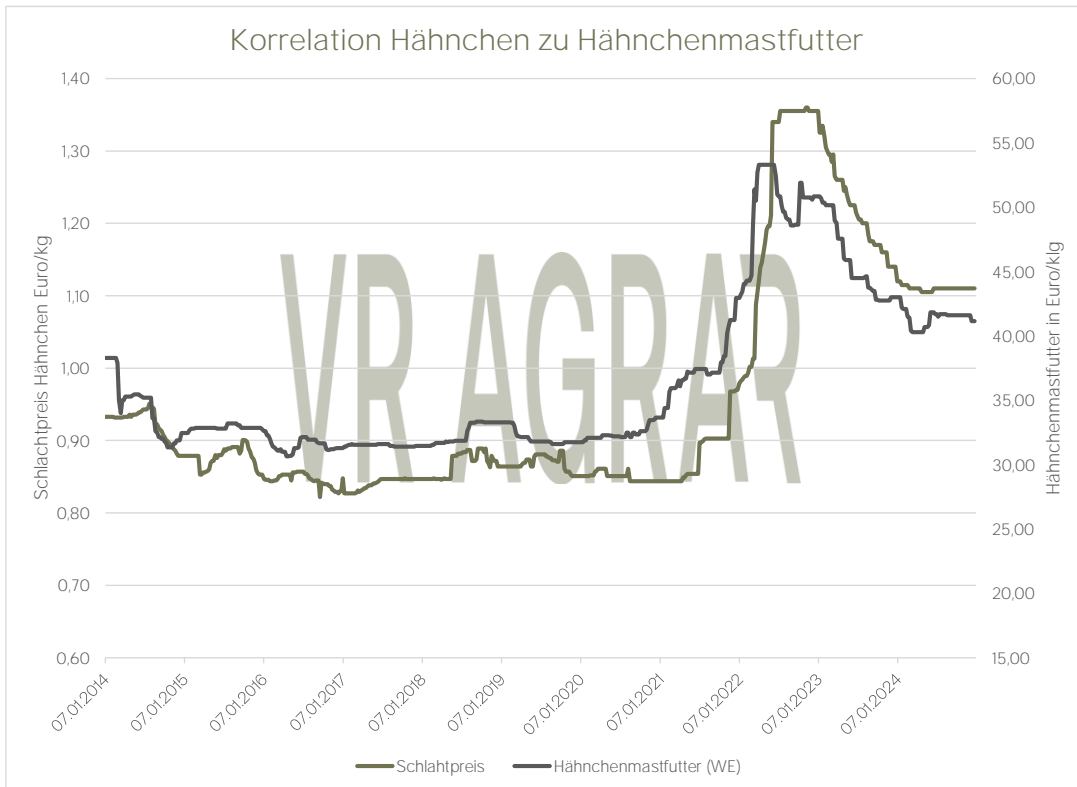

## Korrelationen Masthähnchen

Korrelation Hahn zu Hähnchenmastfutter	0,93
Höchstpreis Masthähnchen 10 Jahre	1,36 Euro/kg
Tiefstpreis Masthähnchen 10 Jahre	0,82 Euro/kg
Media Masthähnchen 10 Jahre	0,87 Euro/kg

Höchstpreis Hähnchenmastfuter 10 Jahre	53,30 Euro/dt
Tiefstpreis Hähnchenmastfuter 10 Jahre	30,65 Euro/dt
Media Hähnchenmastfuter 10 Jahre	32,85 Euro/dt

Aktualisiert per: 27.12.2024