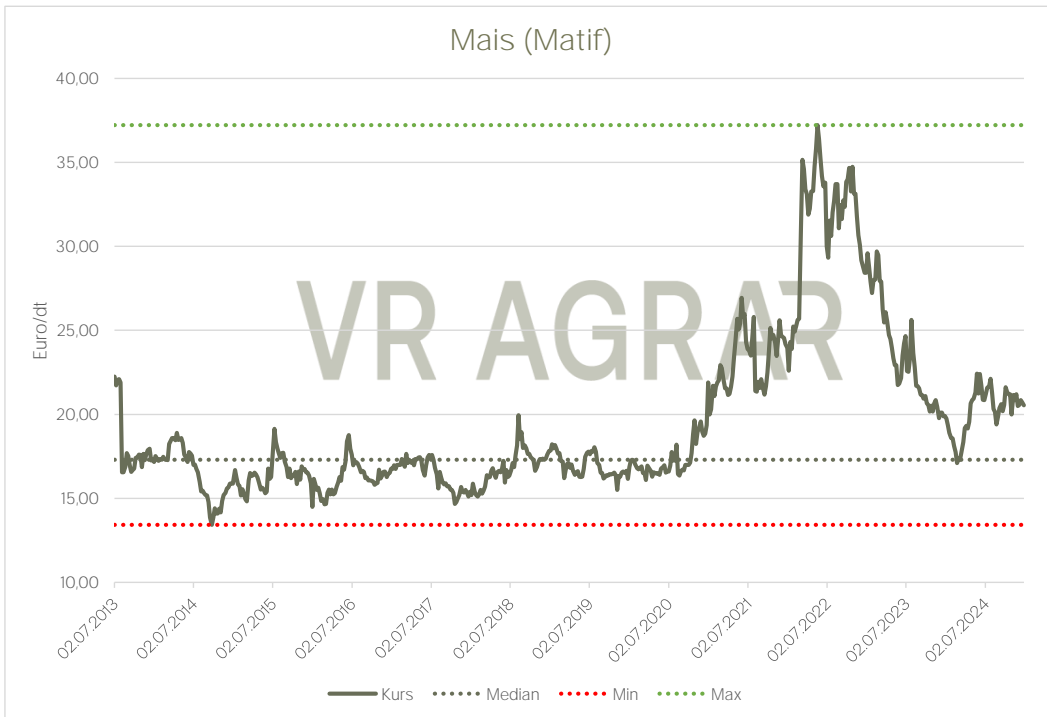

Preisentwicklung  
Mais (Euronext/Matif)

Aktualisiert per: 27.12.2024