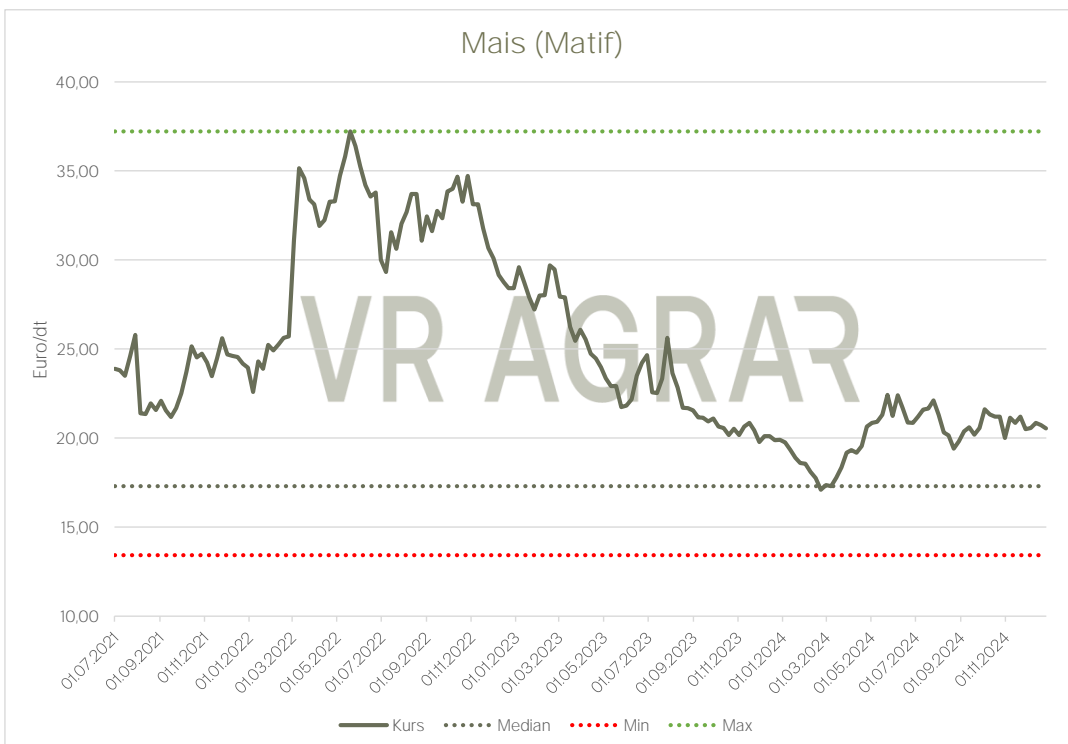

Preisentwicklung  
Mais (Euronext/Matif)

Aktualisiert per: 27.12.2024