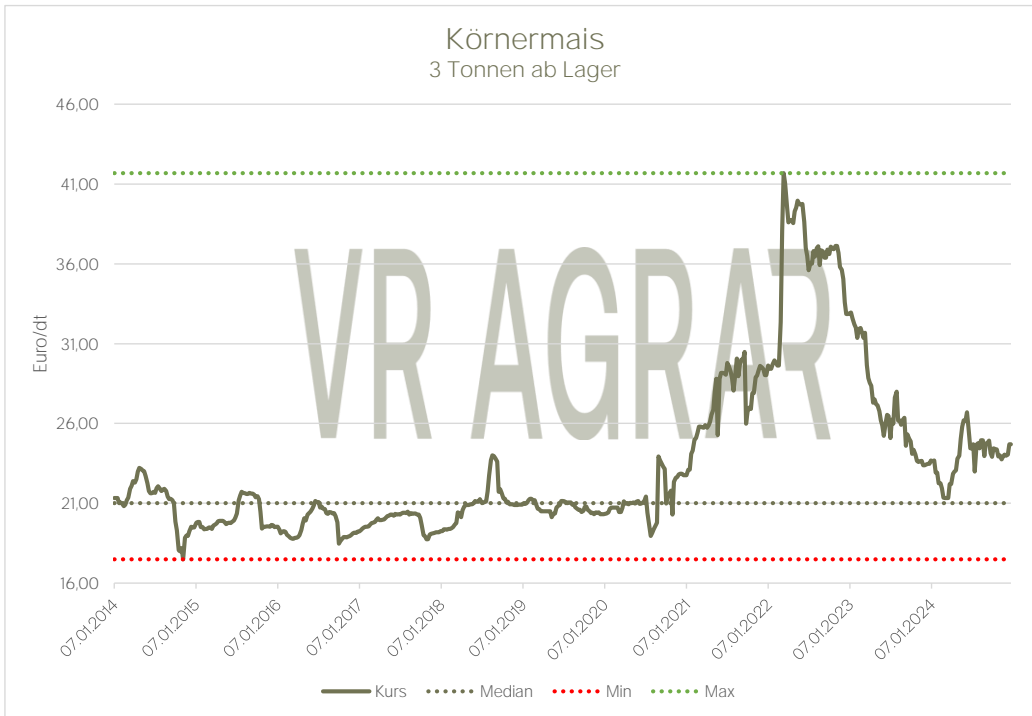

Preisentwicklung
Körnermais (Futtergetreide)
Lose 3 Tonnen ab Lager

Aktualisiert per: 27.12.2024