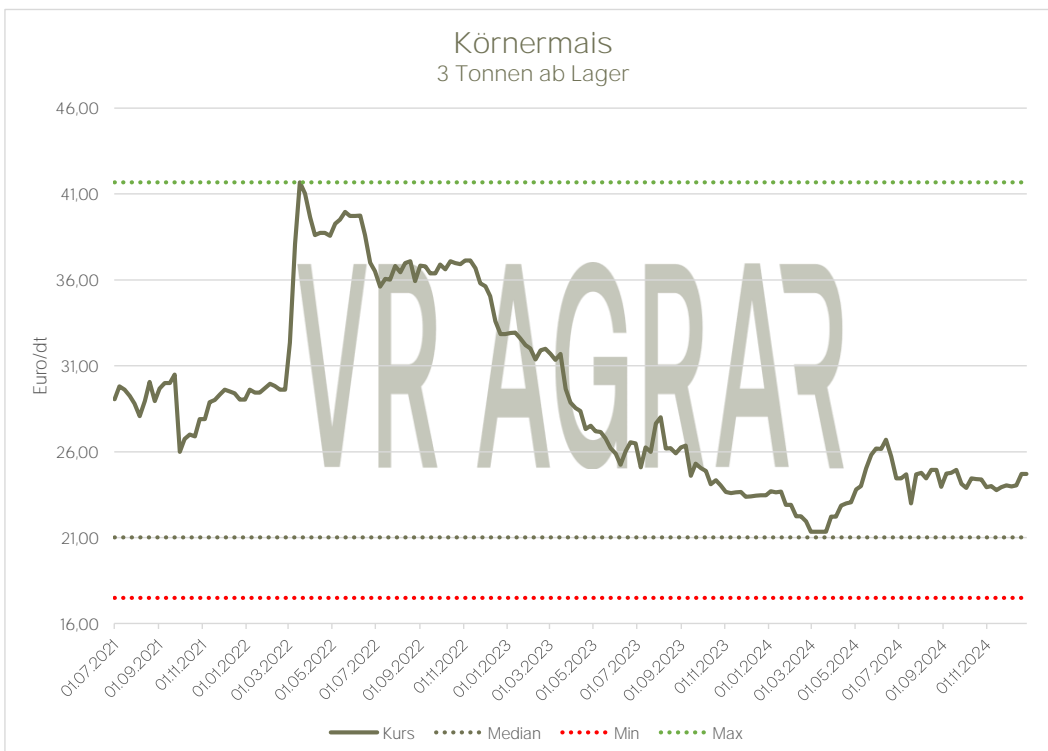

Preisentwicklung
Körnermais (Futtergetreide)
Lose 3 Tonnen ab Lager

Aktualisiert per: 27.12.2024