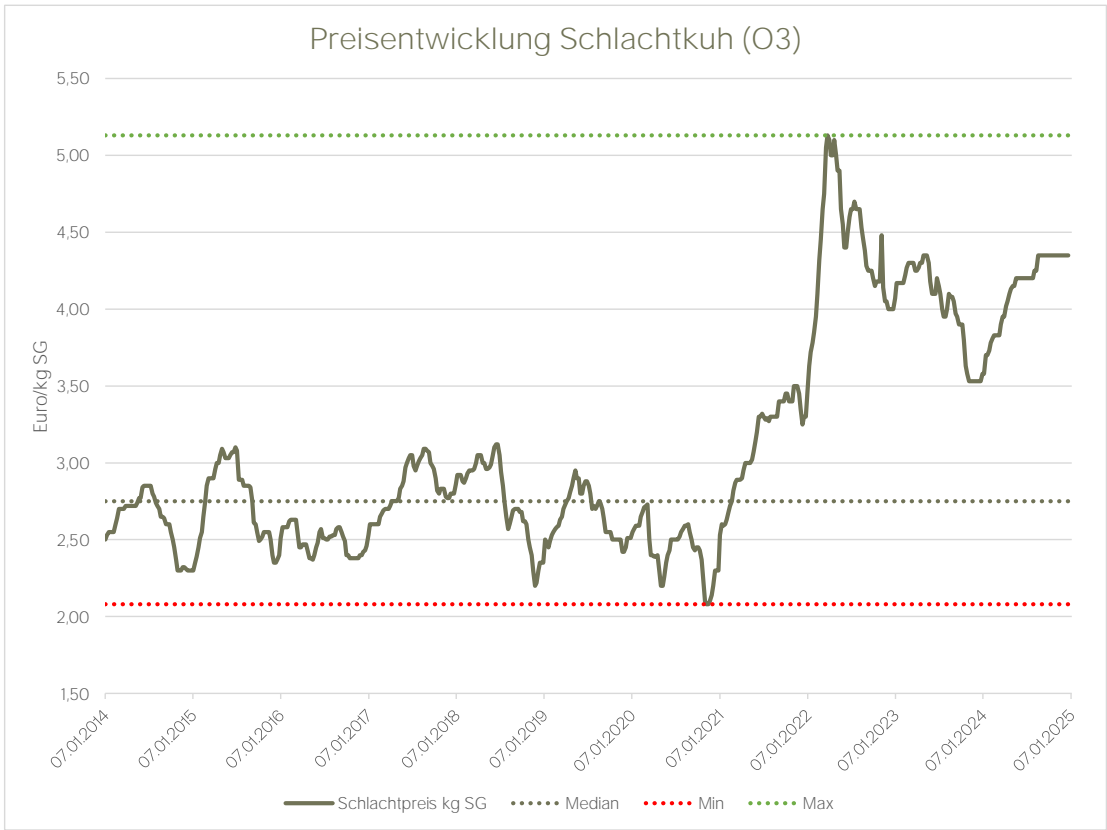

Preisentwicklung
Schlachtkühe
VEZG

Aktualisiert per:

VR AGRA?

27.12.2024