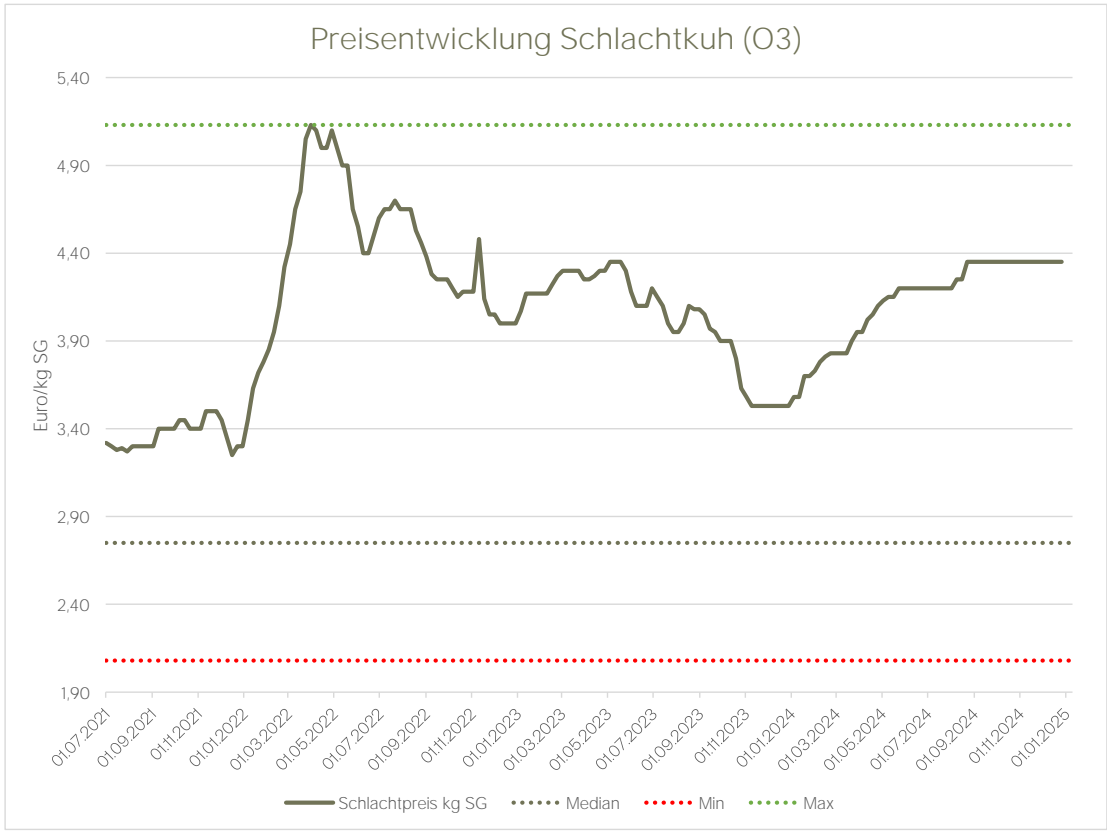

Preisentwicklung
Schlachtkühe
VEZG

Aktualisiert per:

VR AGRA?

27.12.2024